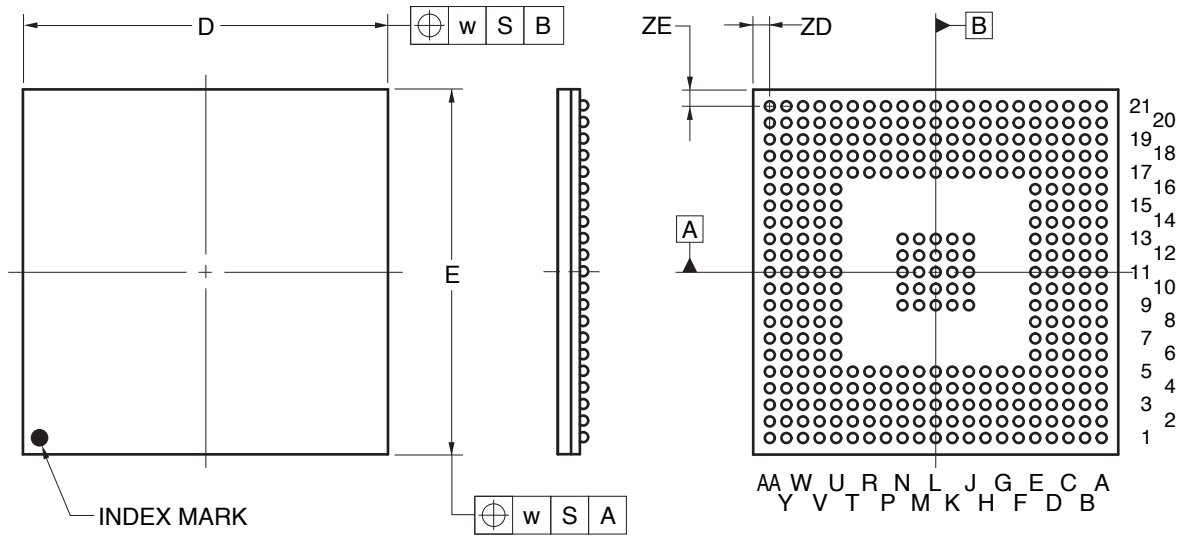

345-PIN PLASTIC BGA (22x22)

(UNIT:mm)

ITEM	DIMENSIONS
D	22.00±0.10
E	22.00±0.10
w	0.30
e	1.00
A	1.83±0.12
A1	0.50±0.10
A2	1.33
b	0.60±0.10
x	0.10
y	0.15
y1	0.20
ZD	1.00
ZE	1.00

P345F1-100-KA3-1