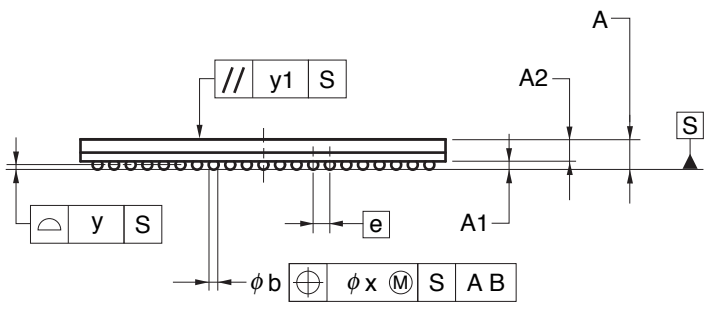

345-PIN PLASTIC BGA (22x22)

(UNIT:mm)

ITEM	DIMENSIONS
D	22.00±0.10
E	22.00±0.10
w	0.30
e	1.00
A	1.83±0.12
A1	0.50±0.10
A2	1.33
b	0.60±0.10
x	0.10
y	0.15
y1	0.20
ZD	1.00
ZE	1.00

P345F1-100-KA3-1