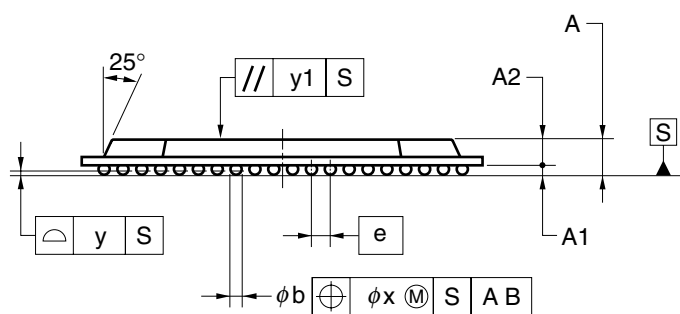

### 352-PIN PLASTIC BGA (27x27)

(UNIT:mm)

ITEM	DIMENSIONS
D	27.00±0.20
D1	24.00
E	27.00±0.20
E1	24.00
w	0.30
e	1.27
A	2.33±0.30
A1	0.60±0.10
A2	1.73
b	0.75±0.15
x	0.15
y	0.15
y1	0.35
ZD	1.435
ZE	1.435

P352F1-127-MN8