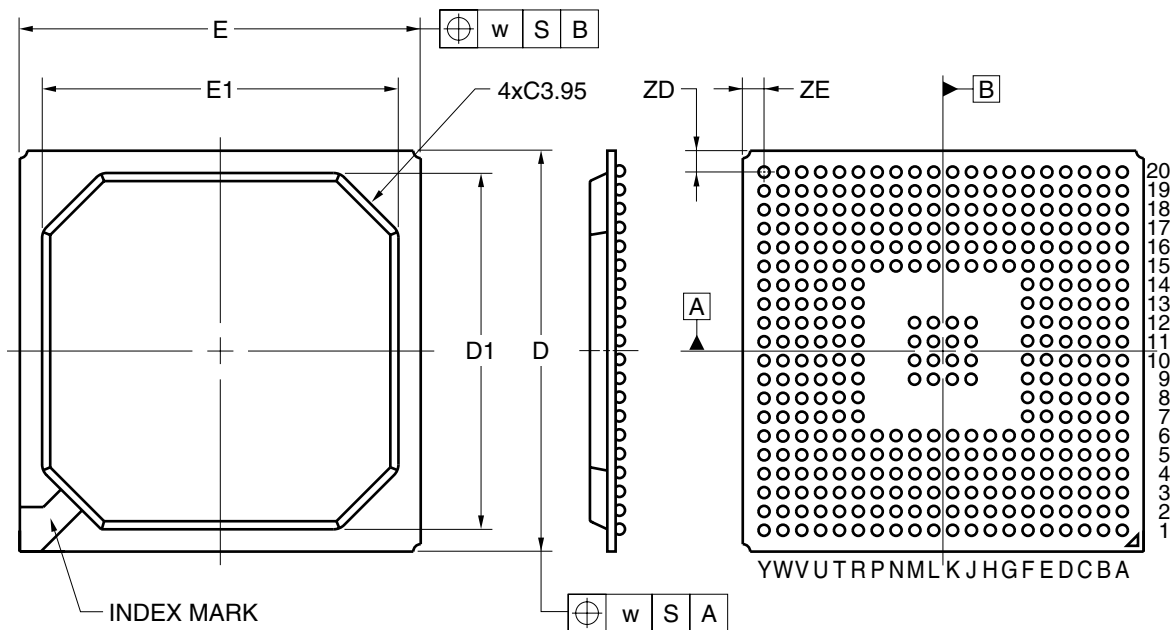

### 352-PIN PLASTIC BGA (27x27)

(UNIT:mm)

ITEM	DIMENSIONS
D	27.00±0.20
D1	24.00
E	27.00±0.20
E1	24.00
w	0.30
e	1.27
A	2.33±0.30
A1	0.60±0.10
A2	1.73
b	0.75±0.15
x	0.15
y	0.15
y1	0.35
ZD	1.435
ZE	1.435

P352F1-127-MN8