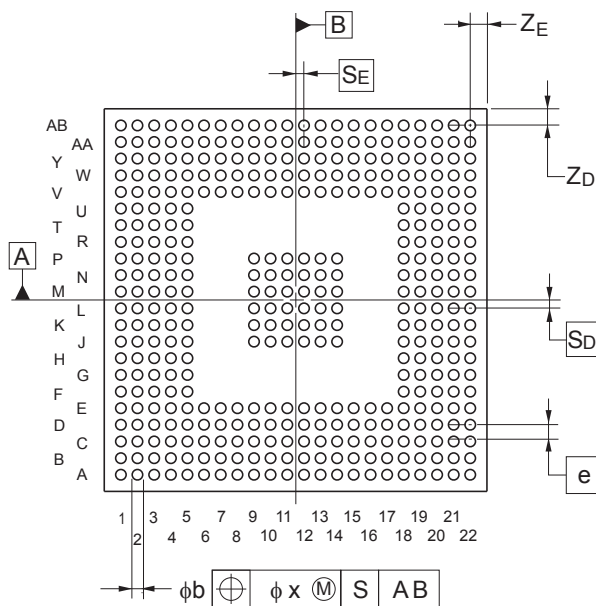

JEITA Package Code	RENESAS Code	Previous Code	MASS (Typ) [g]
P-BGA376-23x23-1.00	PRBG0376FB-A	T376F1-100-KNJ	1.80

Unit: mm

Reference Symbol	Dimensions in millimeters		
	Min	Nom	Max
D	—	23.00	—
E	—	23.00	—
v	—	—	0.15
w	—	—	0.30
A	—	—	2.10
A ₁	0.36	0.46	0.56
e	—	1.00	—
b	0.53	0.63	0.73
x	—	—	0.15
y	—	—	0.15
y ₁	—	—	0.35
S _D	—	0.50	—
S _E	—	0.50	—
Z _D	—	1.00	—
Z _E	—	1.00	—