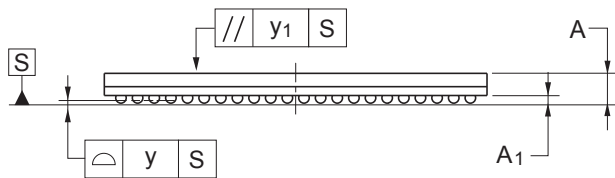

JEITA Package Code	RENESAS Code	Previous Code	MASS (Typ) [g]
P-BGA376-23x23-1.00	PRBG0376FB-A	T376F1-100-KNJ	1.80

Unit: mm

Reference Symbol	Dimensions in millimeters		
	Min	Nom	Max
D	—	23.00	—
E	—	23.00	—
v	—	—	0.15
w	—	—	0.30
A	—	—	2.10
A ₁	0.36	0.46	0.56
e	—	1.00	—
b	0.53	0.63	0.73
x	—	—	0.15
y	—	—	0.15
y ₁	—	—	0.35
S _D	—	0.50	—
S _E	—	0.50	—
Z _D	—	1.00	—
Z _E	—	1.00	—