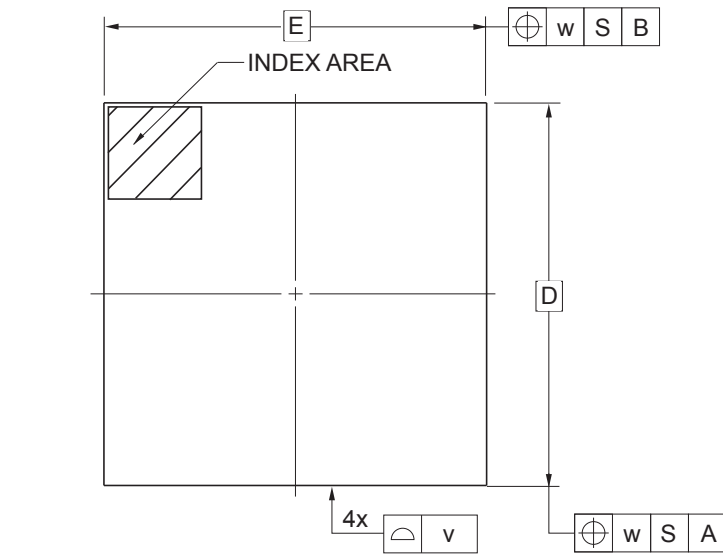

JEITA Package Code	RENESAS Code	Previous Code	MASS (Typ) [g]
P-BGA376-23x23-1.00	PRBG0376FB-A	T376F1-100-KNJ	1.80

Unit: mm

Reference Symbol	Dimensions in millimeters		
	Min	Nom	Max
D	—	23.00	—
E	—	23.00	—
v	—	—	0.15
w	—	—	0.30
A	—	—	2.10
A ₁	0.36	0.46	0.56
e	—	1.00	—
b	0.53	0.63	0.73
x	—	—	0.15
y	—	—	0.15
y ₁	—	—	0.35
S _D	—	0.50	—
S _E	—	0.50	—
Z _D	—	1.00	—
Z _E	—	1.00	—