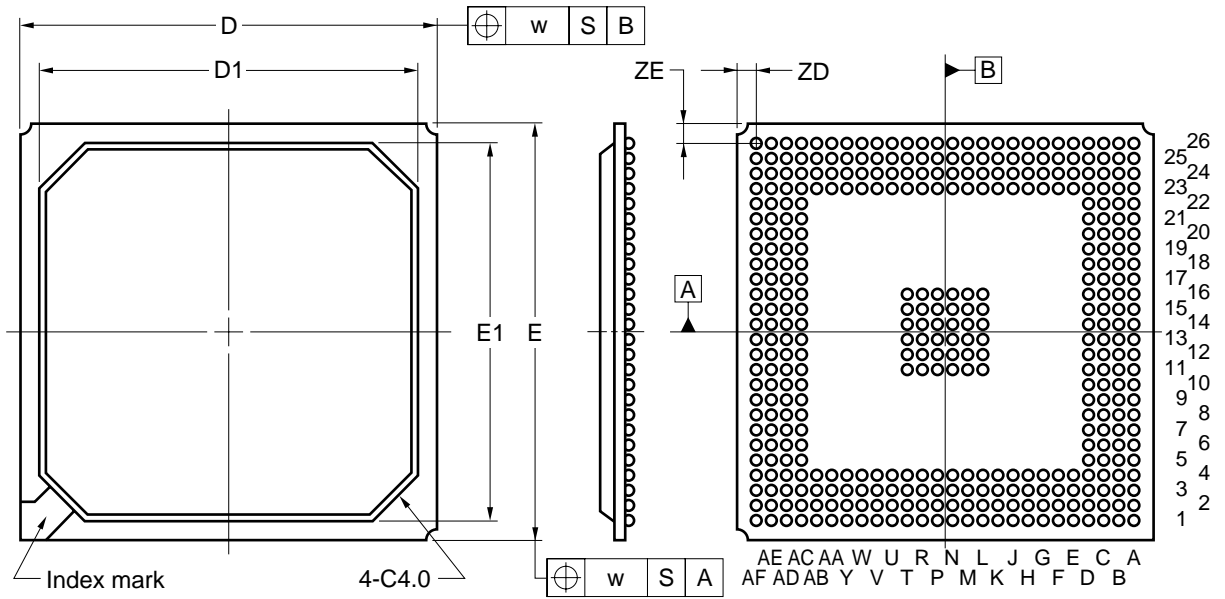

### 388-PIN PLASTIC BGA (35x35)

ITEM	MILLIMETERS
D	35.00±0.20
D1	32.0
E	35.00±0.20
E1	32.0
w	0.30
e	1.27
A	2.33±0.25
A1	0.60±0.10
A2	1.73
b	0.75±0.15
x	0.15
y	0.15
y1	0.35
ZD	1.625
ZE	1.625

S388S1-127-F6