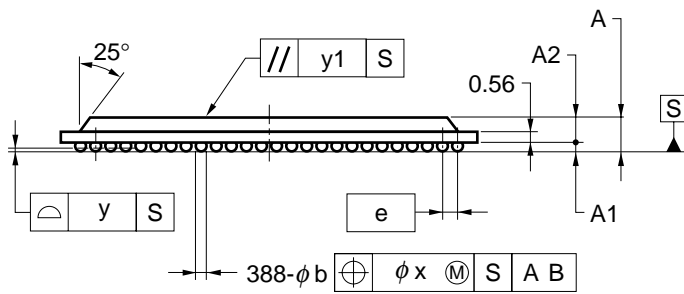

### 388-PIN PLASTIC BGA (35x35)

ITEM	MILLIMETERS
D	35.00±0.20
D1	32.0
E	35.00±0.20
E1	32.0
w	0.30
e	1.27
A	2.33±0.25
A1	0.60±0.10
A2	1.73
b	0.75±0.15
x	0.15
y	0.15
y1	0.35
ZD	1.625
ZE	1.625

S388S1-127-F6