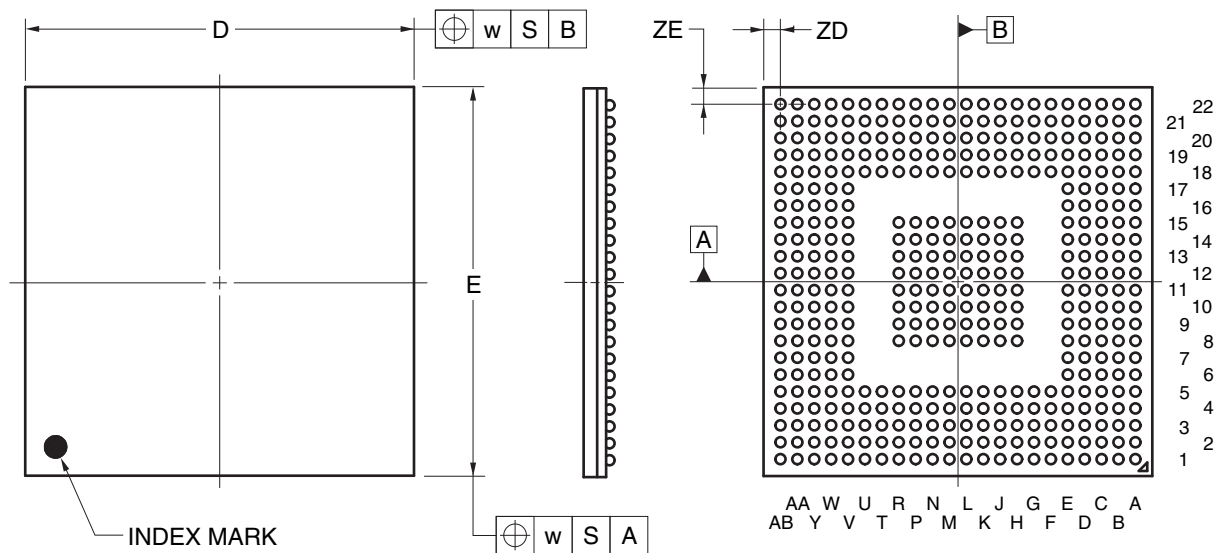

JEITA Package Code	RENESAS Code	Previous Code	MASS (TYP.) [g]
P-BGA404-23x23-1.00	PRBG0404FB-A	P404F1-100-KNB-2	1.84

(UNIT:mm)

ITEM	DIMENSIONS
D	23.00±0.10
E	23.00±0.10
w	0.30
A	1.83±0.20
A1	0.50±0.10
A2	1.33
e	1.00
b	0.60±0.10
x	0.10
y	0.15
y1	0.35
ZD	1.00
ZE	1.00