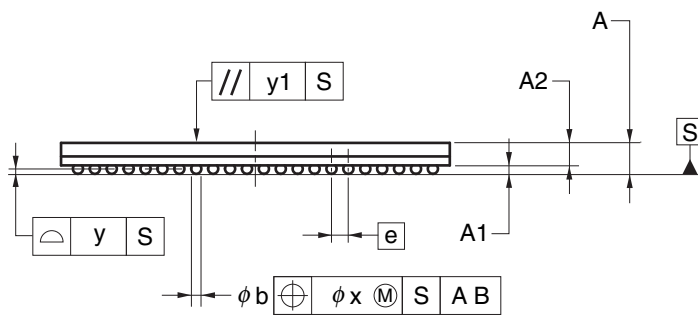

JEITA Package Code	RENESAS Code	Previous Code	MASS (TYP.) [g]
P-BGA404-23x23-1.00	PRBG0404FB-A	P404F1-100-KNB-2	1.84

(UNIT:mm)

ITEM	DIMENSIONS
D	23.00±0.10
E	23.00±0.10
w	0.30
A	1.83±0.20
A1	0.50±0.10
A2	1.33
e	1.00
b	0.60±0.10
x	0.10
y	0.15
y1	0.35
ZD	1.00
ZE	1.00