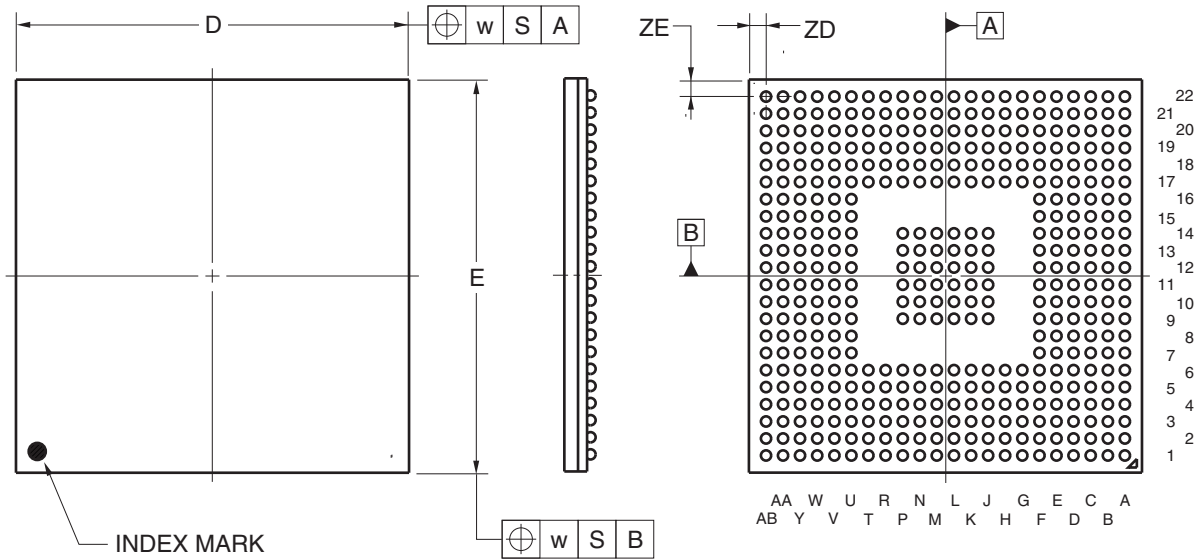

# 420-PIN PLASTIC BGA (23x23)

(UNIT:mm)

ITEM	DIMENSIONS
D	23.00±0.10
E	23.00±0.10
w	0.30
A	1.83±0.20
A1	0.50±0.10
A2	1.33
e	1.00
b	0.60±0.10
x	0.10
y	0.15
y1	0.35
ZD	1.00
ZE	1.00

P420F1-100-KNE