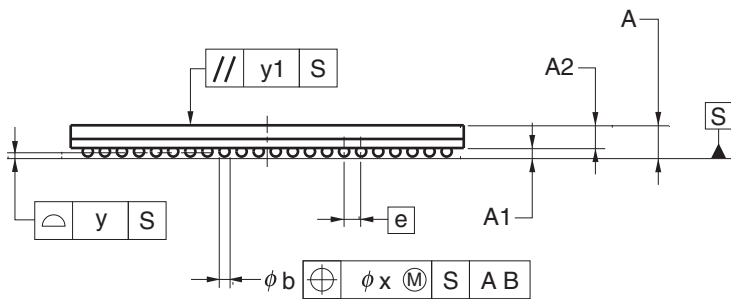

# 420-PIN PLASTIC BGA (23x23)

(UNIT:mm)

ITEM	DIMENSIONS
D	23.00±0.10
E	23.00±0.10
w	0.30
A	1.83±0.20
A1	0.50±0.10
A2	1.33
e	1.00
b	0.60±0.10
x	0.10
y	0.15
y1	0.35
ZD	1.00
ZE	1.00

P420F1-100-KNE