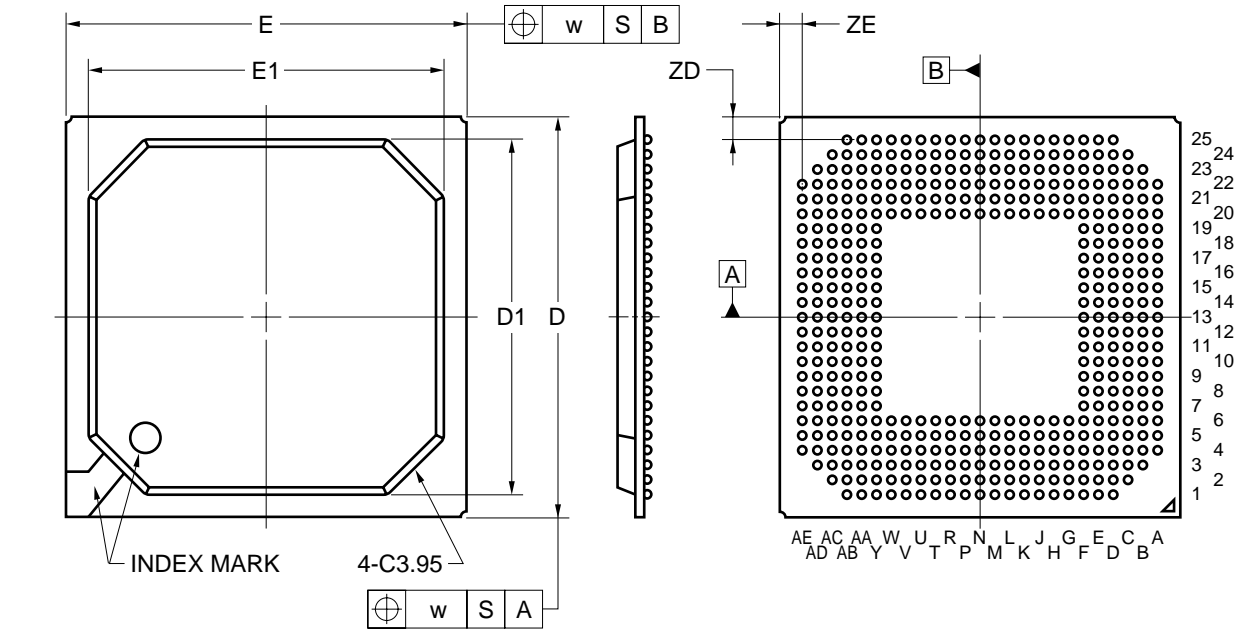

432-PIN PLASTIC BGA (27x27)

ITEM	MILLIMETERS
D	27.00±0.20
D1	24.00
E	27.00±0.20
E1	24.00
w	0.30
e	1.00
A	2.23±0.25
A1	0.50±0.10
A2	1.73
b	0.60±0.10
x	0.15
y	0.15
y1	0.35
ZD	1.50
ZE	1.50

P432S1-100-B9