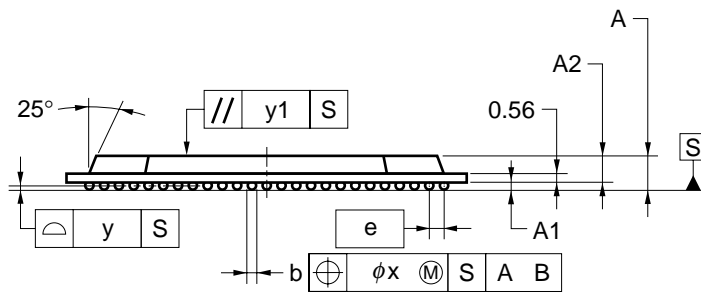

432-PIN PLASTIC BGA (27x27)

ITEM	MILLIMETERS
D	27.00±0.20
D1	24.00
E	27.00±0.20
E1	24.00
w	0.30
e	1.00
A	2.23±0.25
A1	0.50±0.10
A2	1.73
b	0.60±0.10
x	0.15
y	0.15
y1	0.35
ZD	1.50
ZE	1.50

P432S1-100-B9