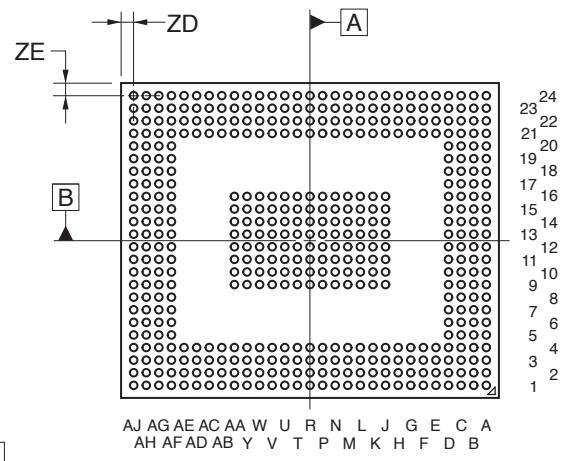

464-PIN PLASTIC BGA (25x30)

(UNIT:mm)

ITEM	DIMENSIONS
D	30.00±0.10
E	25.00±0.10
v	0.20
w	0.30
A	1.83±0.20
A1	0.50±0.10
A2	1.33
e	1.00
b	0.60±0.10
x	0.10
y	0.15
y1	0.35
ZD	1.00
ZE	1.00

P464F1-100-LT3-1