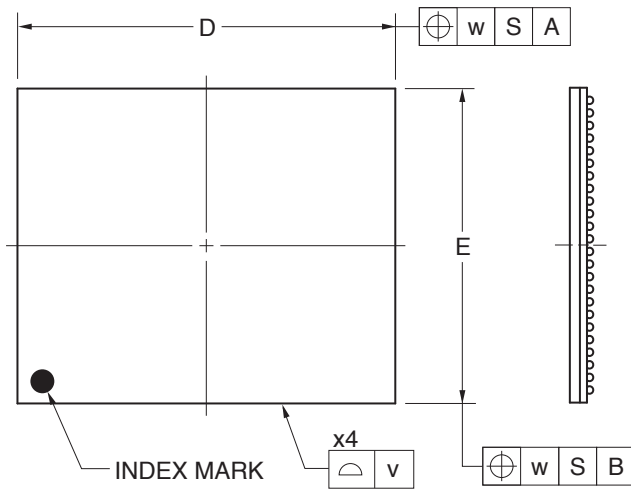

464-PIN PLASTIC BGA (25x30)

(UNIT:mm)

ITEM	DIMENSIONS
D	30.00±0.10
E	25.00±0.10
v	0.20
w	0.30
A	1.83±0.20
A1	0.50±0.10
A2	1.33
e	1.00
b	0.60±0.10
x	0.10
y	0.15
y1	0.35
ZD	1.00
ZE	1.00

P464F1-100-LT3-1