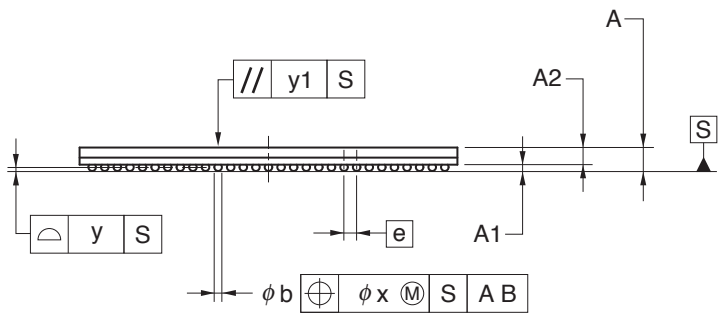

464-PIN PLASTIC BGA (25x30)

(UNIT:mm)

ITEM	DIMENSIONS
D	30.00±0.10
E	25.00±0.10
v	0.20
w	0.30
A	1.83±0.20
A1	0.50±0.10
A2	1.33
e	1.00
b	0.60±0.10
x	0.10
y	0.15
y1	0.35
ZD	1.00
ZE	1.00

P464F1-100-LT3-1