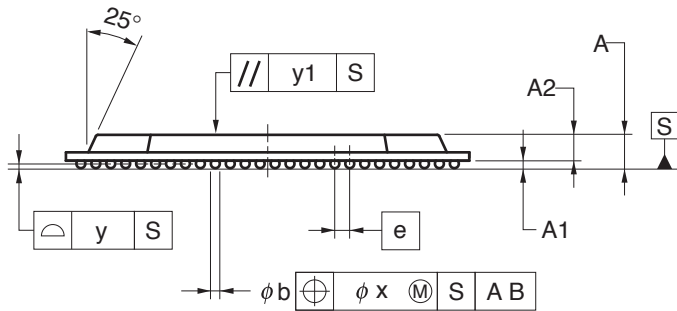

484-PIN PLASTIC BGA (27x27)

(UNIT:mm)

ITEM	DIMENSIONS
D	27.00±0.20
D1	24.00
E	27.00±0.20
E1	24.00
w	0.30
[e]	1.00
A	2.23±0.20
A1	0.50±0.10
A2	1.73
b	0.60±0.10
x	0.10
y	0.15
y1	0.35
ZD	1.00
ZE	1.00

P484F1-100-MNK-1