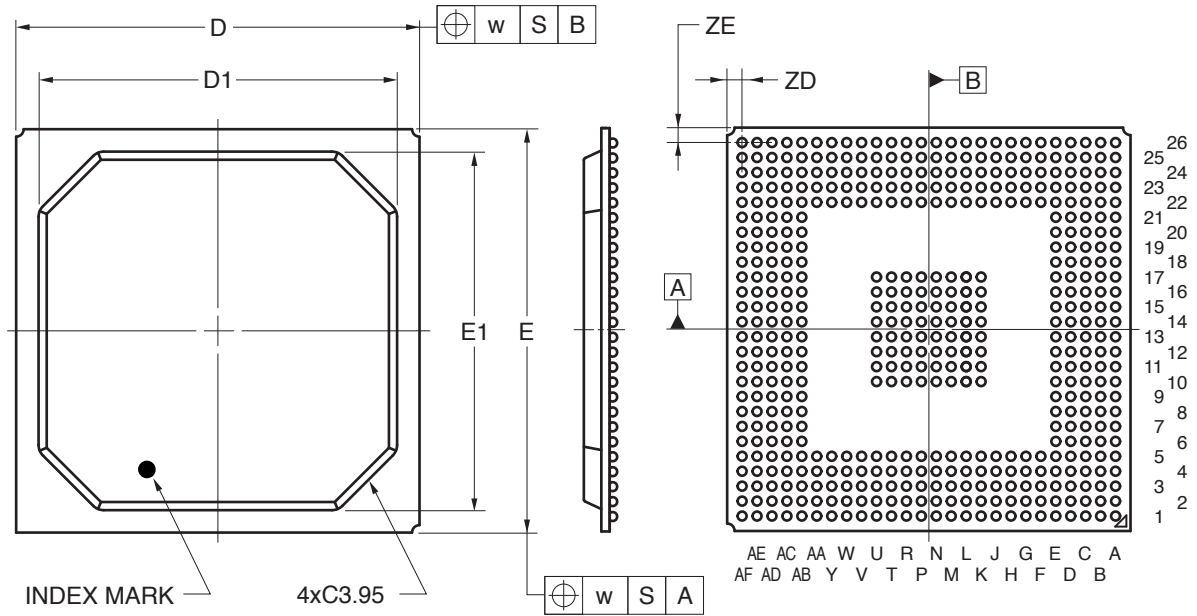

484-PIN PLASTIC BGA (27x27)

(UNIT:mm)

ITEM	DIMENSIONS
D	27.00±0.20
D1	24.00
E	27.00±0.20
E1	24.00
w	0.30
[e]	1.00
A	2.23±0.20
A1	0.50±0.10
A2	1.73
b	0.60±0.10
x	0.10
y	0.15
y1	0.35
ZD	1.00
ZE	1.00

P484F1-100-MNK-1