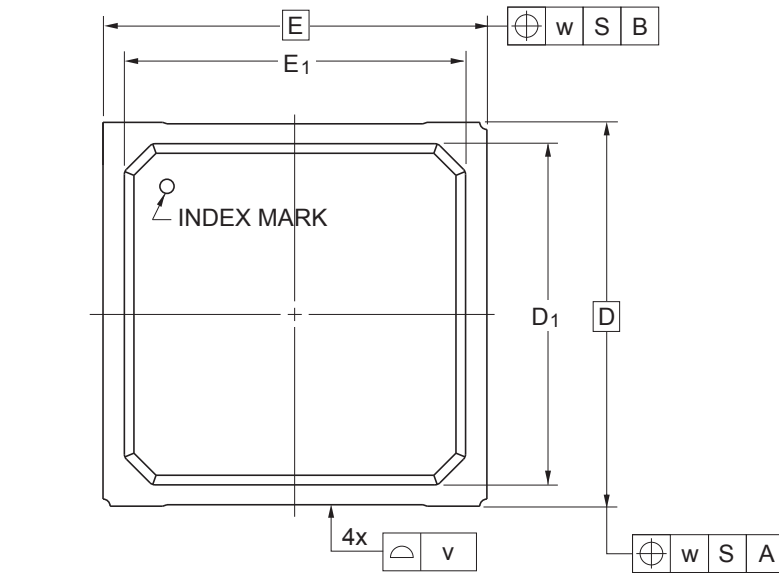

JEITA Package Code	RENESAS Code	Previous Code	MASS (Typ) [g]
P-BGA484-27x27-1.00	PRBG0484FF-A	T484F1-100-MNW	2.80

Unit: mm

Reference Symbol	Dimensions in millimeters		
	Min	Nom	Max
D	—	27.00	—
E	—	27.00	—
v	—	—	0.20
w	—	—	0.30
A	—	—	2.60
A ₁	0.36	0.46	0.56
e	—	1.00	—
b	0.53	0.63	0.73
x	—	—	0.15
y	—	—	0.15
y ₁	—	—	0.35
S _D	—	0.50	—
S _E	—	0.50	—
Z _D	—	1.00	—
Z _E	—	1.00	—
D ₁	—	24.00	—
E ₁	—	24.00	—