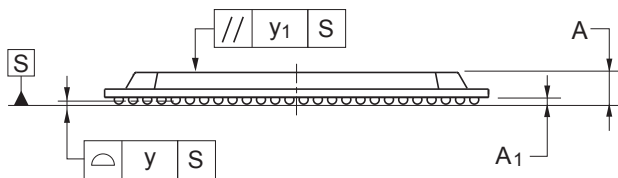

JEITA Package Code	RENESAS Code	Previous Code	MASS (Typ) [g]
P-BGA484-27x27-1.00	PRBG0484FF-A	T484F1-100-MNW	2.80

Unit: mm

Reference Symbol	Dimensions in millimeters		
	Min	Nom	Max
D	—	27.00	—
E	—	27.00	—
v	—	—	0.20
w	—	—	0.30
A	—	—	2.60
A ₁	0.36	0.46	0.56
e	—	1.00	—
b	0.53	0.63	0.73
x	—	—	0.15
y	—	—	0.15
y ₁	—	—	0.35
S _D	—	0.50	—
S _E	—	0.50	—
Z _D	—	1.00	—
Z _E	—	1.00	—
D ₁	—	24.00	—
E ₁	—	24.00	—