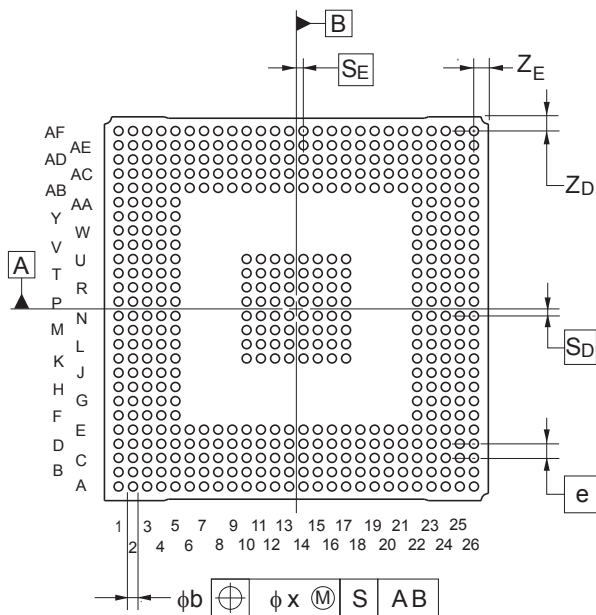

JEITA Package Code	RENESAS Code	Previous Code	MASS (Typ) [g]
P-BGA484-27x27-1.00	PRBG0484FF-A	T484F1-100-MNW	2.80

Unit: mm

Reference Symbol	Dimensions in millimeters		
	Min	Nom	Max
D	—	27.00	—
E	—	27.00	—
v	—	—	0.20
w	—	—	0.30
A	—	—	2.60
A ₁	0.36	0.46	0.56
e	—	1.00	—
b	0.53	0.63	0.73
x	—	—	0.15
y	—	—	0.15
y ₁	—	—	0.35
S _D	—	0.50	—
S _E	—	0.50	—
Z _D	—	1.00	—
Z _E	—	1.00	—
D ₁	—	24.00	—
E ₁	—	24.00	—