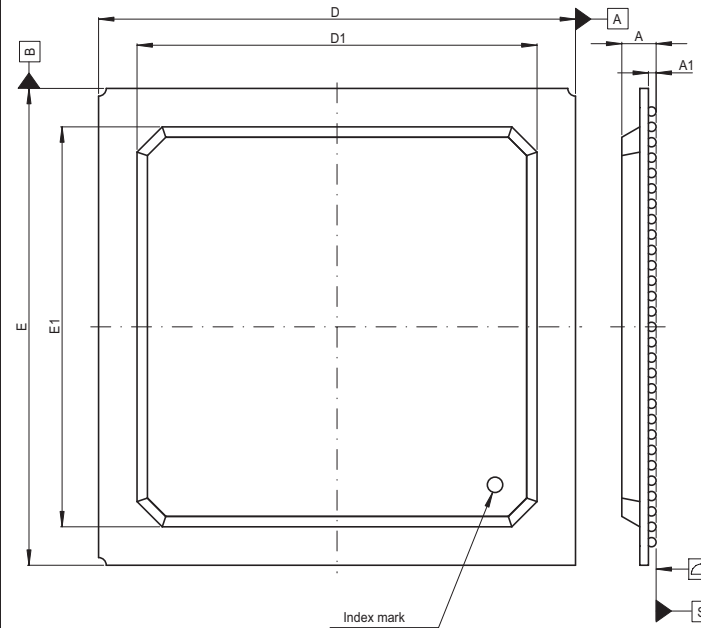

JEITA Package Code	RENESAS Code	Previous Code	MASS[Typ.]
P-BGA561-31x31-1.00	PRBG0561FA-A	561F7X-A	3.0g

Reference Symbol	Dimension in Millimeters		
	Min	Nom	Max
D	30.8	31.0	31.2
E	30.8	31.0	31.2
A	—	—	2.6
A ₁	0.4	0.5	0.6
Ⓜ	—	1.0	—
b	0.5	0.6	0.7
x	—	—	0.25
y	—	—	0.15
Z _D	—	1.5	—
Z _E	—	1.5	—
D ₁	25.95	26.0	26.35
E ₁	25.95	26.0	26.35