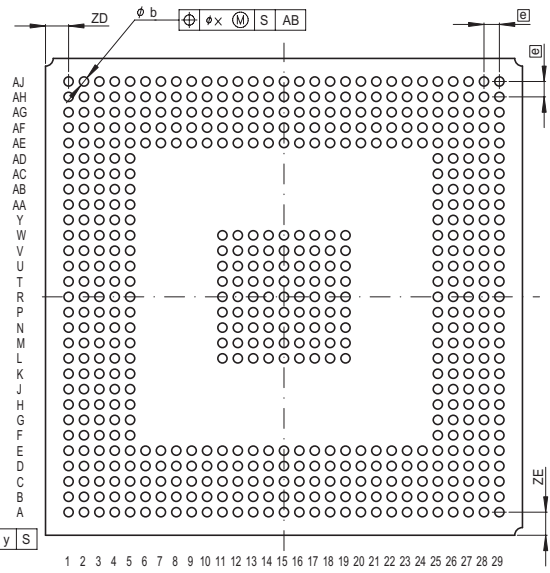

JEITA Package Code	RENESAS Code	Previous Code	MASS[Typ.]
P-BGA561-31x31-1.00	PRBG0561FA-A	561F7X-A	3.0g

Reference Symbol	Dimension in Millimeters		
	Min	Nom	Max
D	30.8	31.0	31.2
E	30.8	31.0	31.2
A	—	—	2.6
A ₁	0.4	0.5	0.6
Ⓜ	—	1.0	—
b	0.5	0.6	0.7
x	—	—	0.25
y	—	—	0.15
Z _D	—	1.5	—
Z _E	—	1.5	—
D ₁	25.95	26.0	26.35
E ₁	25.95	26.0	26.35