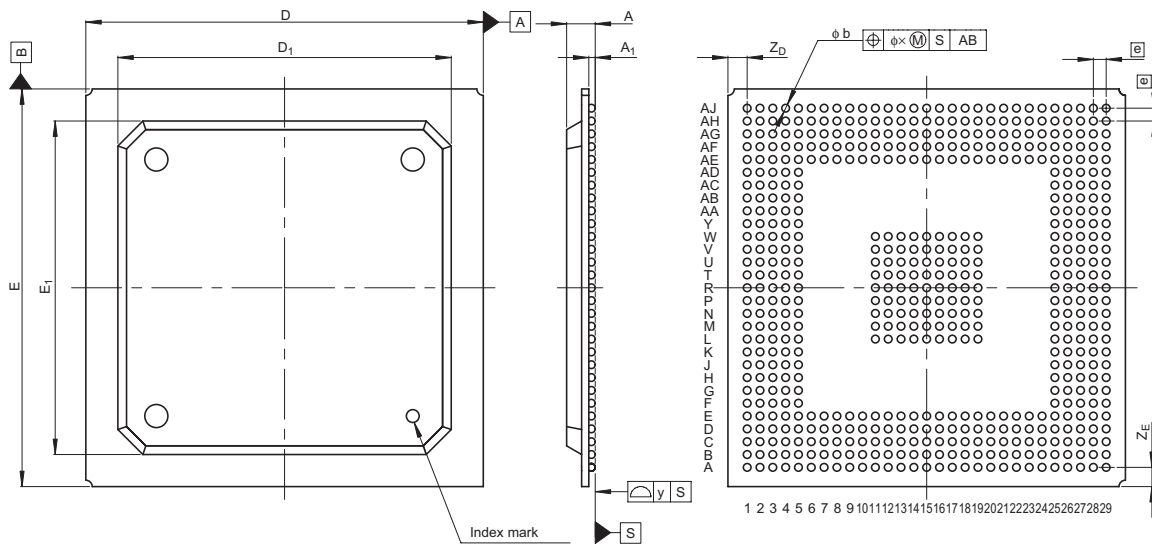

JEITA Package Code

RENASAS Code

Previous Code

MASS[Typ.]

P-BGA561-31x31-1.00

PRBG0561FB-A

561F7T

3.2g

Reference Symbol	Dimension in Millimeters		
	Min	Nom	Max
D	30.8	31.0	31.2
E	30.8	31.0	31.2
A	—	—	2.6
A ₁	0.4	0.5	0.6
\bar{e}	—	1.0	—
b	0.5	0.6	0.7
x	—	—	0.25
y	—	—	0.15
Z _D	—	1.5	—
Z _E	—	1.5	—
D ₁	25.8	26.0	26.2
E ₁	25.8	26.0	26.2