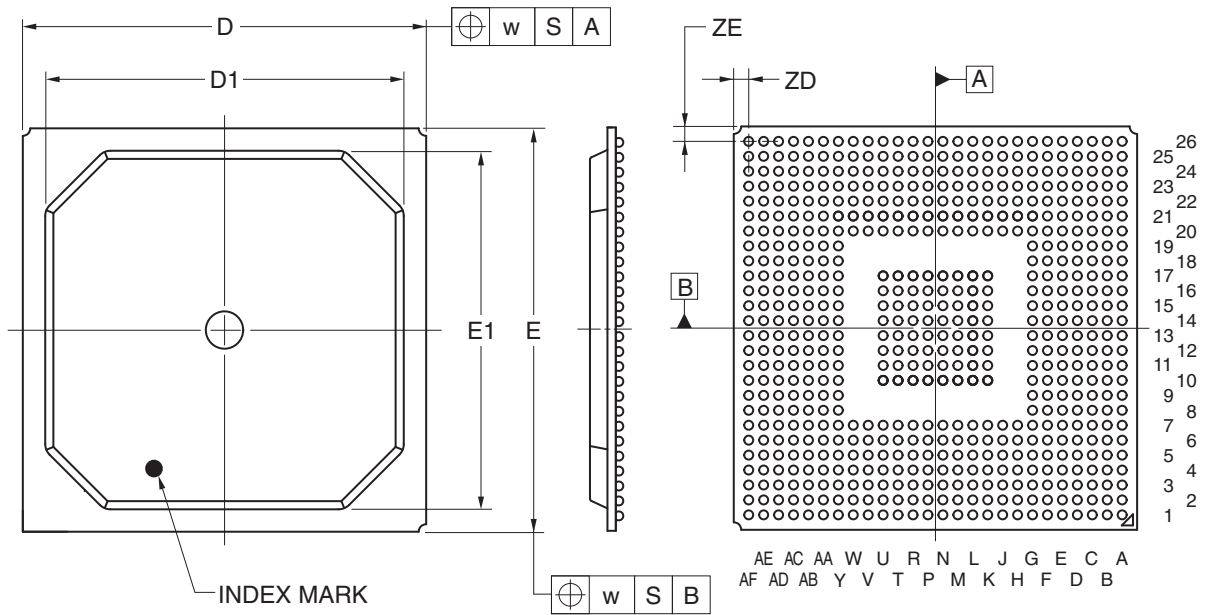

JEITA Package Code	RENESAS Code	Previous Code	MASS (TYP.) [g]
P-BGA596-27x27-1.00	PRBG0596FB-B	P596F1-100-MNJ-2	2.88

Reference Symbol	Dimension in Millimeters		
	Min	Nom	Max
D	26.80	27.00	27.20
D1	—	24.00	—
E	26.80	27.00	27.20
E1	—	24.00	—
w	—	—	0.30
e	—	1.00	—
A	2.03	2.23	2.43
A1	0.40	0.50	0.60
A2	—	1.73	—
b	0.50	0.60	0.70
x	—	—	0.10
y	—	—	0.15
y1	—	—	0.35
ZD	—	1.00	—
ZE	—	1.00	—