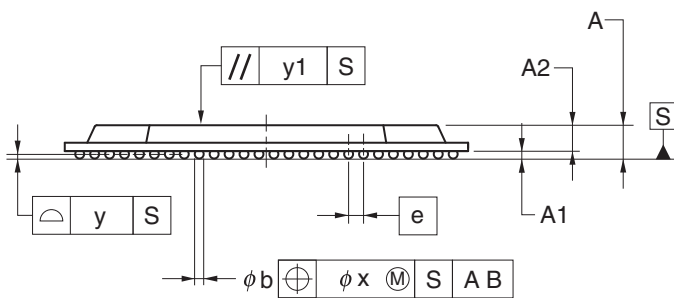

JEITA Package Code	RENESAS Code	Previous Code	MASS (TYP.) [g]
P-BGA596-27x27-1.00	PRBG0596FB-B	P596F1-100-MNJ-2	2.88

Reference Symbol	Dimension in Millimeters		
	Min	Nom	Max
D	26.80	27.00	27.20
D1	—	24.00	—
E	26.80	27.00	27.20
E1	—	24.00	—
w	—	—	0.30
e	—	1.00	—
A	2.03	2.23	2.43
A1	0.40	0.50	0.60
A2	—	1.73	—
b	0.50	0.60	0.70
x	—	—	0.10
y	—	—	0.15
y1	—	—	0.35
ZD	—	1.00	—
ZE	—	1.00	—