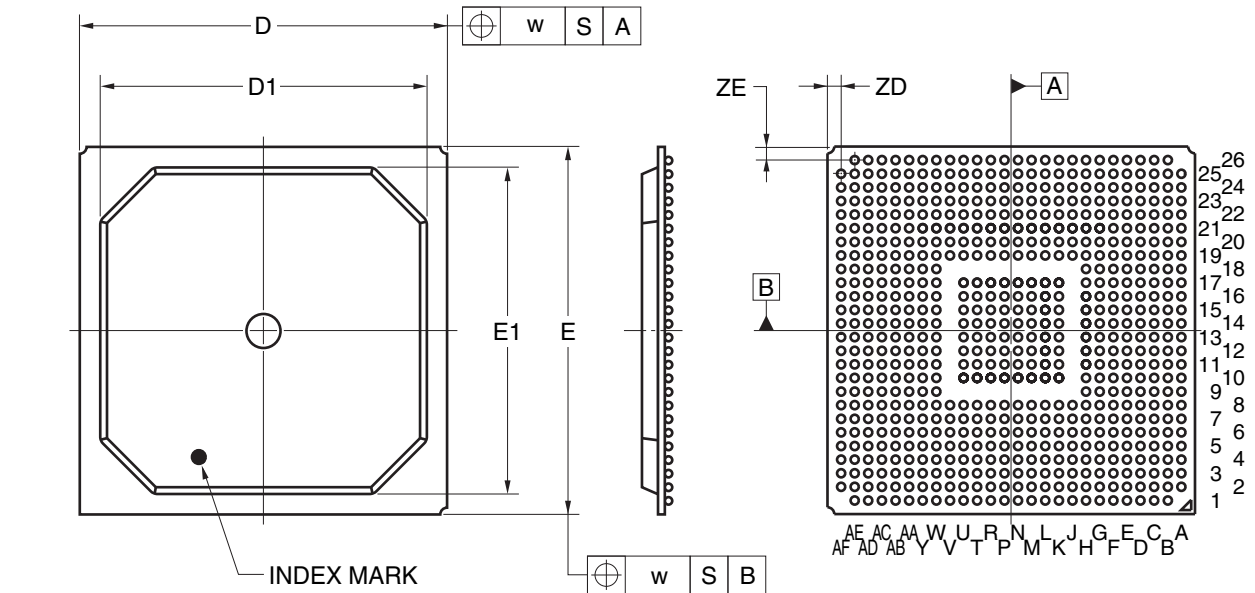

636-PIN PLASTIC BGA (27x27)

ITEM	MILLIMETERS
D	27.00±0.20
D1	24.00
E	27.00±0.20
E1	24.00
w	0.30
e	1.00
A	2.23±0.20
A1	0.50±0.10
A2	1.73
b	0.60±0.10
x	0.10
y	0.15
y1	0.35
ZD	1.00
ZE	1.00

P636F1-100-MNQ