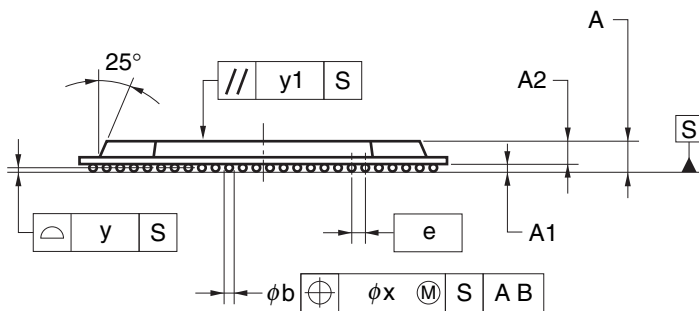

636-PIN PLASTIC BGA (27x27)

ITEM	MILLIMETERS
D	27.00±0.20
D1	24.00
E	27.00±0.20
E1	24.00
w	0.30
e	1.00
A	2.23±0.20
A1	0.50±0.10
A2	1.73
b	0.60±0.10
x	0.10
y	0.15
y1	0.35
ZD	1.00
ZE	1.00

P636F1-100-MNQ