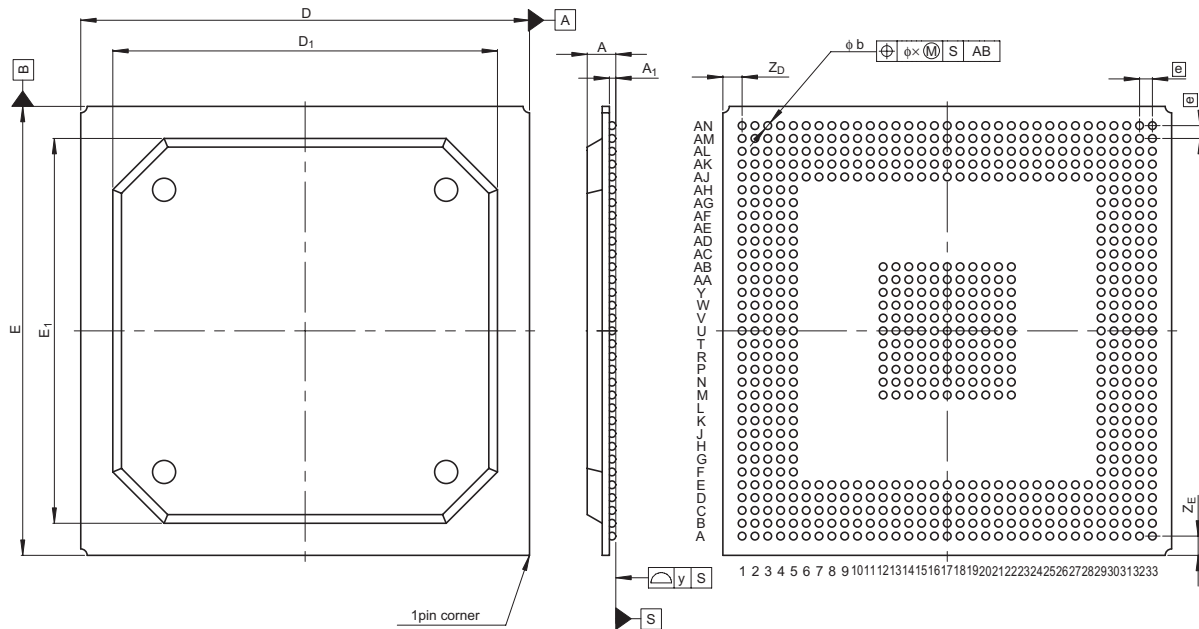

JEITA Package Code

RENASAS Code

Previous Code

MASS [Typ.]

P-BGA681-35x35-1.00

PRBG0681FA-A

681F7T

3.9g

Reference Symbol	Dimension in Millimeters		
	Min	Nom	Max
D	34.8	35.0	35.2
E	34.8	35.0	35.2
A	—	—	2.6
A ₁	0.4	0.5	0.6
ⓔ	—	1.0	—
b	0.5	0.6	0.7
x	—	—	0.25
y	—	—	0.15
Z _D	—	1.5	—
Z _E	—	1.5	—
D ₁	29.8	30.0	30.2
E ₁	29.8	30.0	30.2