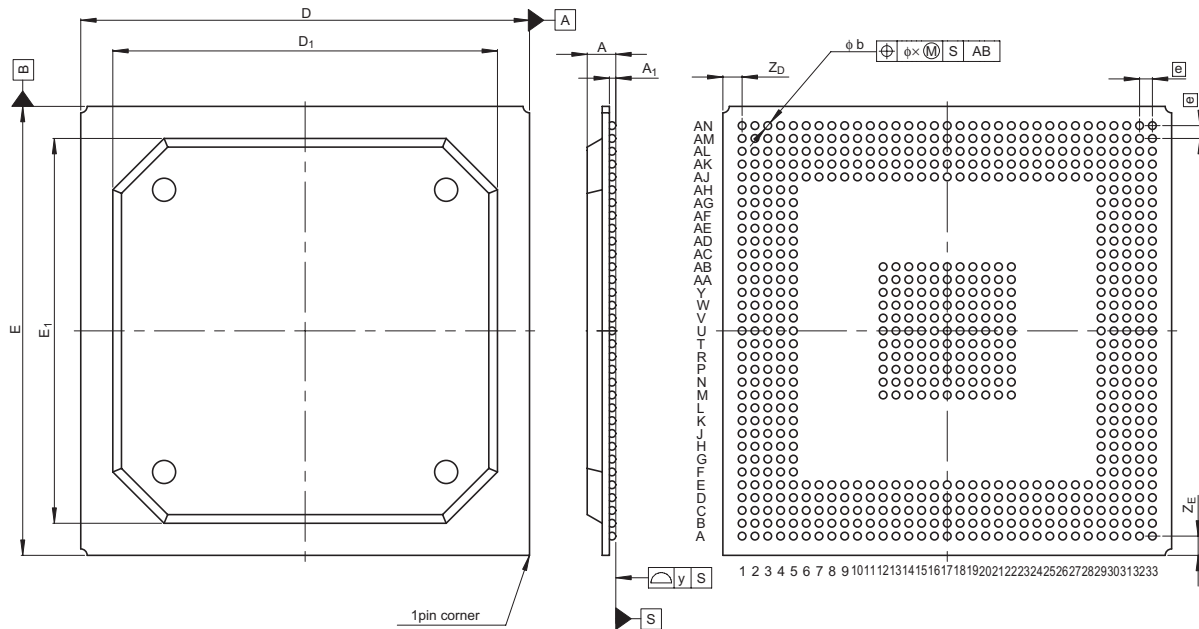

JEITA Package Code

RENASAS Code

Previous Code

MASS [Typ.]

P-BGA681-35x35-1.00

PRBG0681FA-A

681F7T

3.9g

Reference Symbol	Dimension in Millimeters		
	Min	Nom	Max
D	34.8	35.0	35.2
E	34.8	35.0	35.2
A	—	—	2.6
$A_1$	0.4	0.5	0.6
$\square$	—	1.0	—
b	0.5	0.6	0.7
x	—	—	0.25
y	—	—	0.15
$Z_D$	—	1.5	—
$Z_E$	—	1.5	—
$D_1$	29.8	30.0	30.2
$E_1$	29.8	30.0	30.2