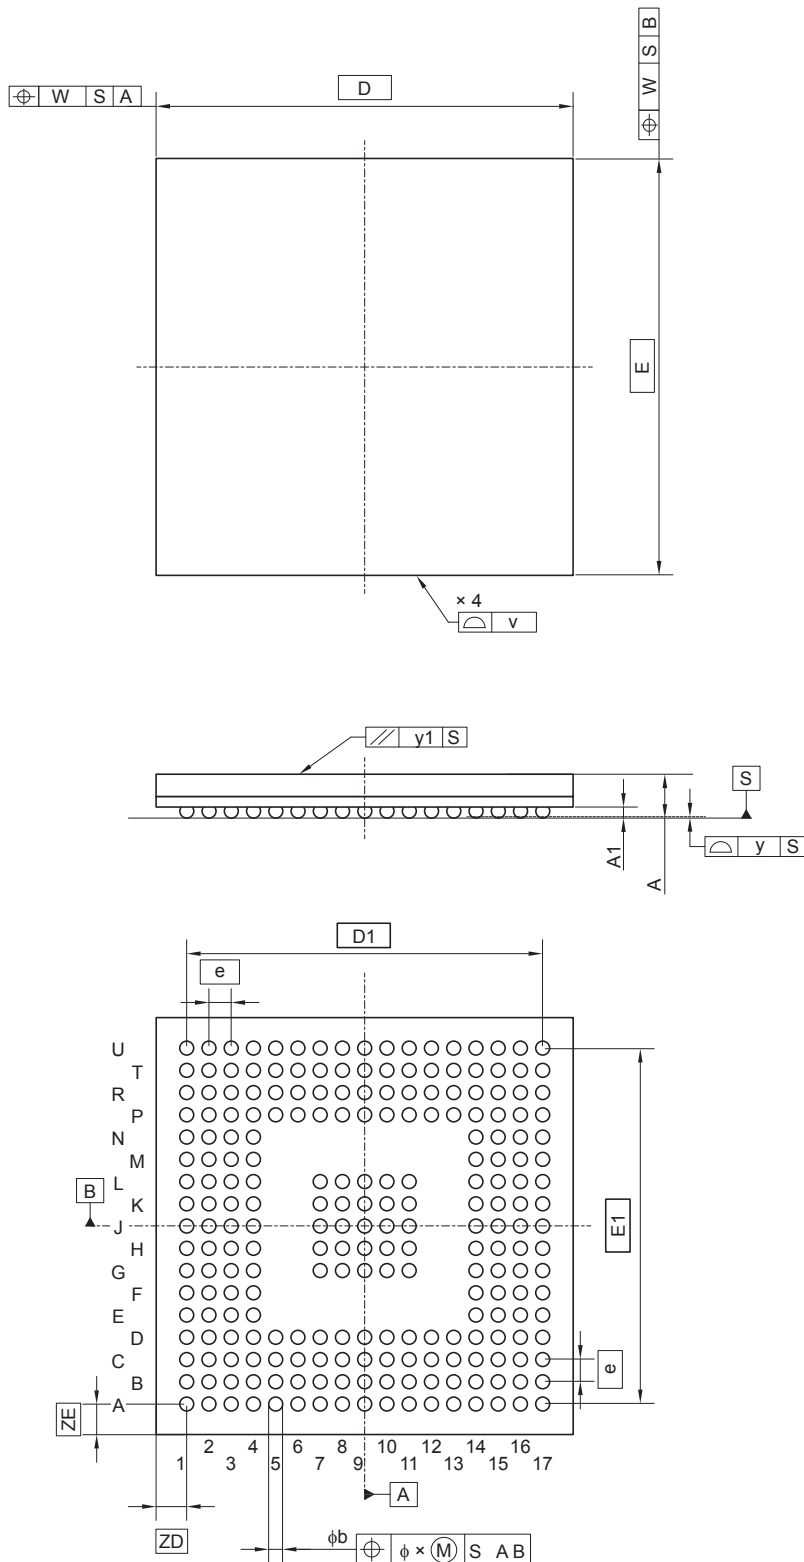

JEITA Package Code	RENESAS Code	Previous Code	MASS (Typ) [g]
P-FBGA233-15x15-0.80	PRBG0233GA-A	—	0.75

Unit: mm

Reference Symbol	Dimensions in millimeters		
	Min	Nom	Max
D	—	15.00	—
$D1$	—	12.80	—
E	—	15.00	—
$E1$	—	12.80	—
v	—	—	0.15
w	—	—	0.20
e	—	0.80	—
A	—	1.58	1.90
$A1$	0.30	0.35	0.40
b	0.49	0.54	0.59
x	—	—	0.08
y	—	—	0.10
$y1$	—	—	0.20
ZD	—	1.10	—
ZE	—	1.10	—