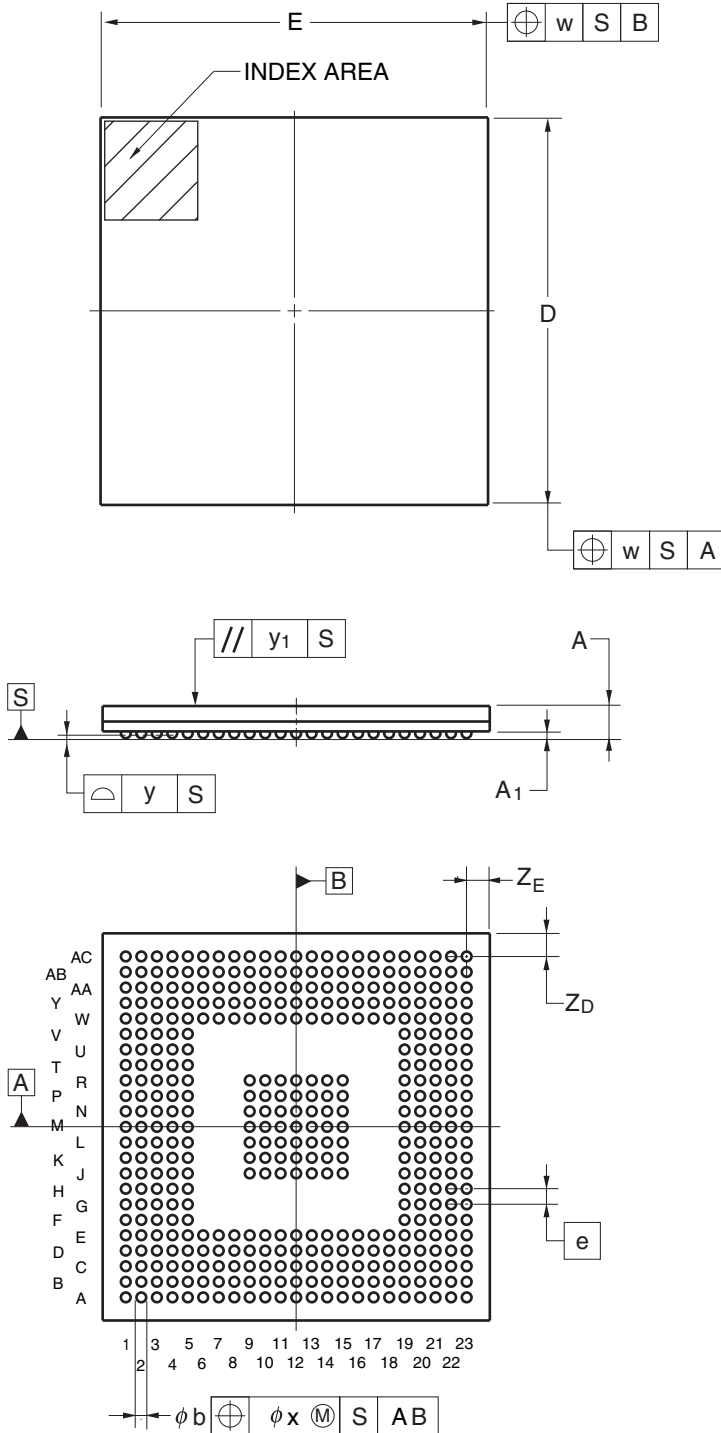

JEITA Package code	RENESAS code	Previous code	MASS(TYP.)[g]
P-FBGA409-20x20-0.80	PRBG0409GA-A	P409F1-80-JAD	1.2

Reference Symbol	Dimension in Millimeters		
	Min	Nom	Max
D	19.90	20.00	20.10
E	19.90	20.00	20.10
A	—	—	1.80
A ₁	0.29	0.35	0.41
e	—	0.80	—
b	0.40	0.50	0.55
x	—	—	0.08
y	—	—	0.10
y ₁	—	—	0.20
Z _D	—	1.20	—
Z _E	—	1.20	—
w	—	—	0.20