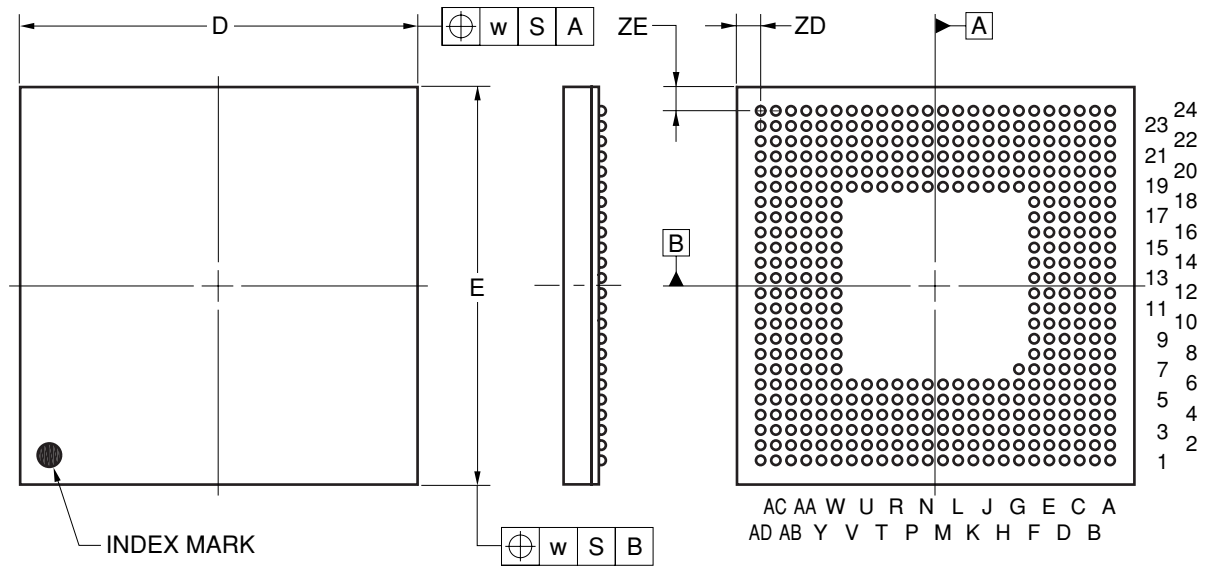

433-PIN PLASTIC FBGA (17x17)

(UNIT:mm)

| ITEM | DIMENSIONS |
|------|------------|
| D | 17.00±0.10 |
| E | 17.00±0.10 |
| w | 0.20 |
| e | 0.65 |
| A | 1.81±0.09 |
| A1 | 0.30±0.05 |
| A2 | 1.51 |
| b | 0.40±0.05 |
| x | 0.08 |
| y | 0.10 |
| y1 | 0.20 |
| ZD | 1.025 |
| ZE | 1.025 |

P433F1-65-GN3