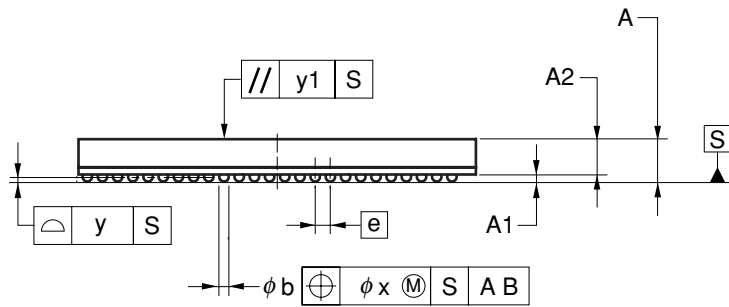

433-PIN PLASTIC FBGA (17x17)

(UNIT:mm)

| ITEM | DIMENSIONS |
|------|------------|
| D | 17.00±0.10 |
| E | 17.00±0.10 |
| w | 0.20 |
| e | 0.65 |
| A | 1.81±0.09 |
| A1 | 0.30±0.05 |
| A2 | 1.51 |
| b | 0.40±0.05 |
| x | 0.08 |
| y | 0.10 |
| y1 | 0.20 |
| ZD | 1.025 |
| ZE | 1.025 |