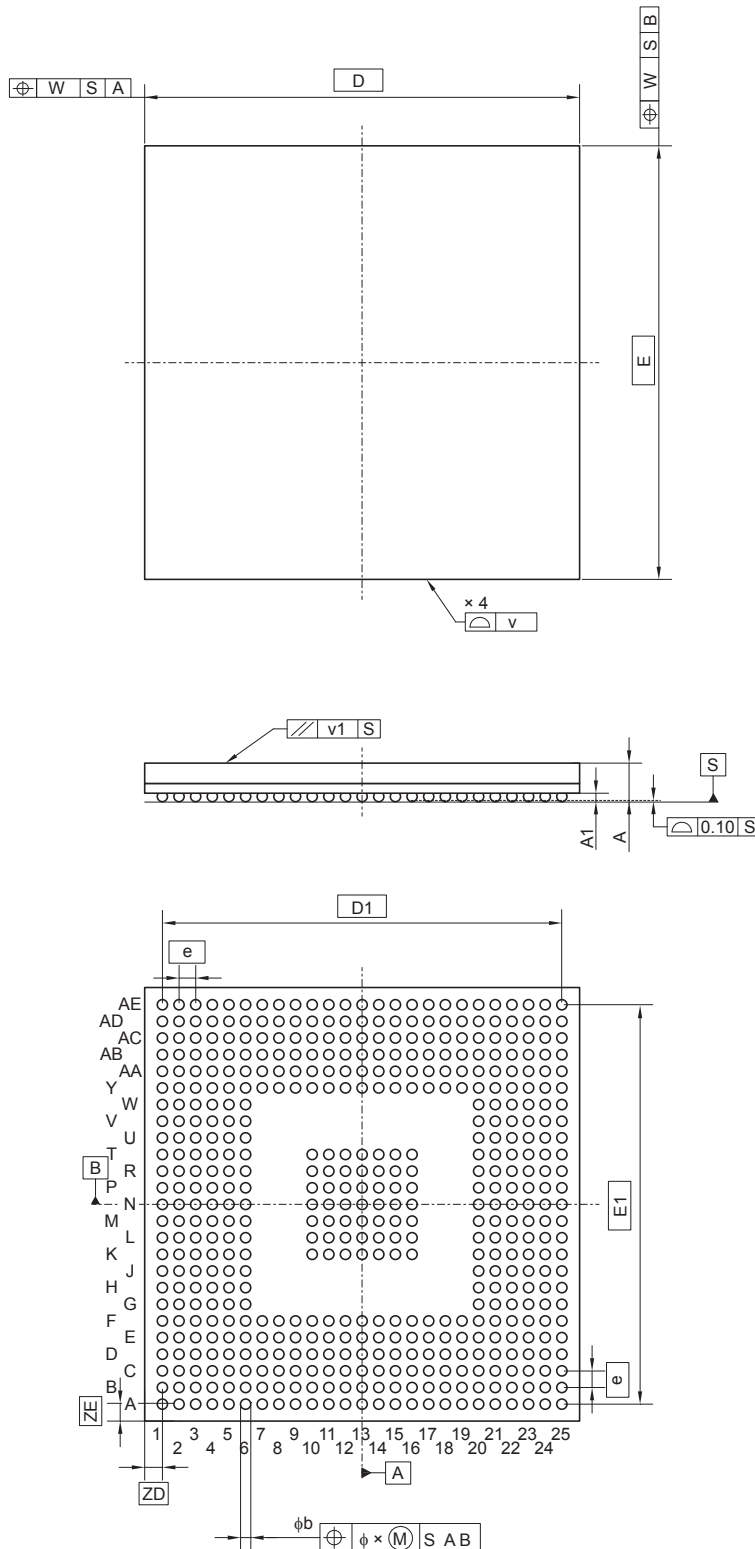

JEITA Package Code	RENESAS Code	Previous Code	MASS (Typ) [g]
P-FBGA505-17x17-0.65	PRBG0505JA-A	—	0.90

Unit: mm

Reference Symbol	Dimensions in millimeters		
	Min	Nom	Max
D	—	17.00	—
$D1$	—	15.60	—
E	—	17.00	—
$E1$	—	15.60	—
v	—	—	0.15
w	—	—	0.20
e	—	0.65	—
A	—	1.49	1.90
$A1$	0.28	0.33	0.38
b	0.35	0.40	0.45
x	—	—	0.08
y	—	—	0.10
$y1$	—	—	0.20
ZD	—	0.70	—
ZE	—	0.70	—