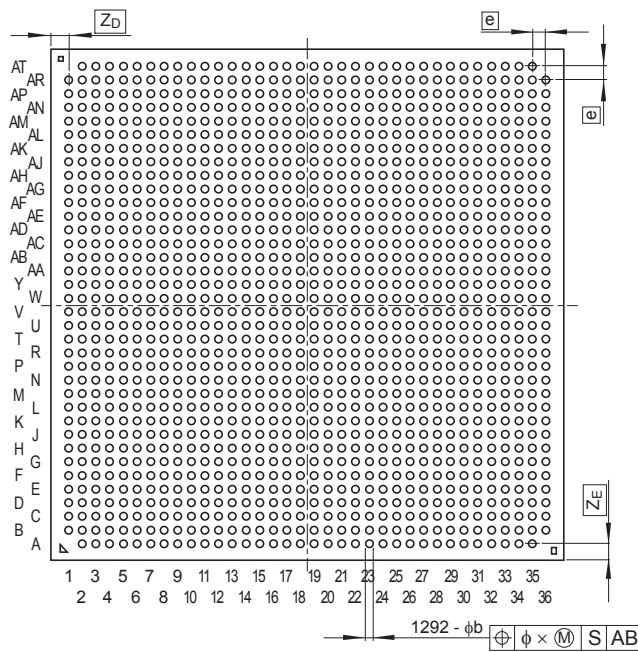

JEITA Package Code	RENESAS Code	Previous Code	MASS (Typ) [g]
P-HBGA1292-37.5x37.5-1.00	PRBG1292FA-B	C92F7N-B	14.2

Unit: mm

Reference Symbol	Dimensions in millimeters		
	Min	Nom	Max
D	37.3	37.5	37.7
E	37.3	37.5	37.7
A	—	—	3.4
A ₁	0.4	0.5	0.6
e	—	1.0	—
b	0.5	0.6	0.7
x	—	—	0.30
y	—	—	0.20
Z _D	—	1.25	—
Z _E	—	1.25	—
D ₁	29.9	30.0	30.1
E ₁	29.9	30.0	30.1