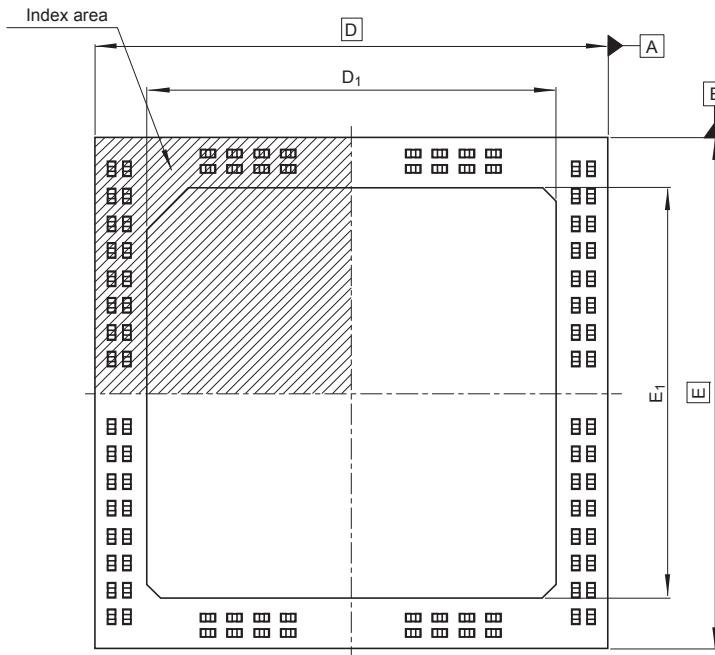

JEITA Package Code	RENESAS Code	Previous Code	MASS (Typ) [g]
P-HBGA1292-37.5x37.5-1.00	PRBG1292FA-B	C92F7N-B	14.2

Unit: mm

Reference Symbol	Dimensions in millimeters		
	Min	Nom	Max
D	37.3	37.5	37.7
E	37.3	37.5	37.7
A	—	—	3.4
A ₁	0.4	0.5	0.6
e	—	1.0	—
b	0.5	0.6	0.7
x	—	—	0.30
y	—	—	0.20
Z _D	—	1.25	—
Z _E	—	1.25	—
D ₁	29.9	30.0	30.1
E ₁	29.9	30.0	30.1