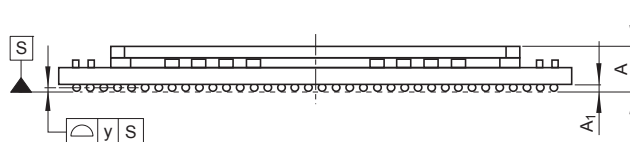

JEITA Package Code	RENESAS Code	Previous Code	MASS (Typ) [g]
P-HBGA1292-37.5x37.5-1.00	PRBG1292FA-B	C92F7N-B	14.2

Unit: mm

Reference Symbol	Dimensions in millimeters		
	Min	Nom	Max
D	37.3	37.5	37.7
E	37.3	37.5	37.7
A	—	—	3.4
A ₁	0.4	0.5	0.6
e	—	1.0	—
b	0.5	0.6	0.7
x	—	—	0.30
y	—	—	0.20
Z _D	—	1.25	—
Z _E	—	1.25	—
D ₁	29.9	30.0	30.1
E ₁	29.9	30.0	30.1