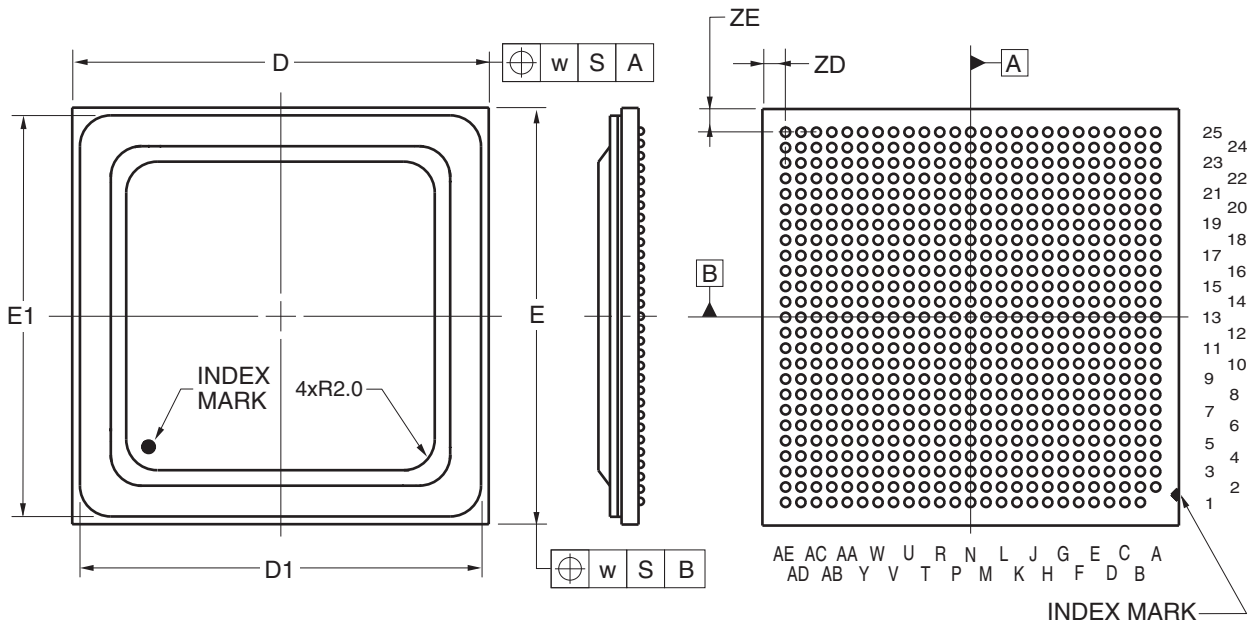

JEITA Package Code	RENESAS Code	Previous Code	MASS (TYP.) [g]
P-HBGA624-27x27-1.00	PRBG0624FB-B	P624F5-100-MN9-1	5.8

(UNIT:mm)

ITEM	DIMENSIONS
D	27.00±0.10
D1	26.10±0.05
E	27.00±0.10
E1	26.10±0.05
w	0.30
A	3.05±0.40
A1	0.45±0.10
A2	2.60
e	1.00
b	0.60±0.10
x	0.10
y	0.20
y1	0.35
ZD	1.50
ZE	1.50