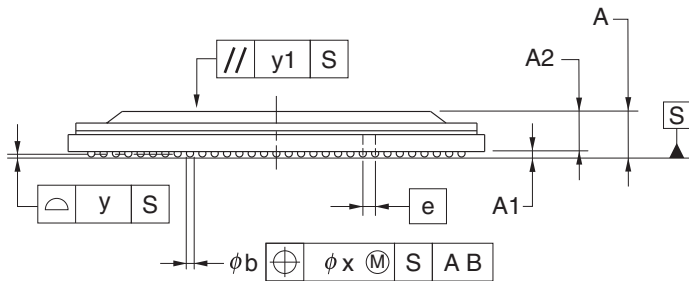

JEITA Package Code	RENESAS Code	Previous Code	MASS (TYP.) [g]
P-HBGA624-27x27-1.00	PRBG0624FB-B	P624F5-100-MN9-1	5.8

(UNIT:mm)

ITEM	DIMENSIONS
D	27.00±0.10
D1	26.10±0.05
E	27.00±0.10
E1	26.10±0.05
w	0.30
A	3.05±0.40
A1	0.45±0.10
A2	2.60
e	1.00
b	0.60±0.10
x	0.10
y	0.20
y1	0.35
ZD	1.50
ZE	1.50