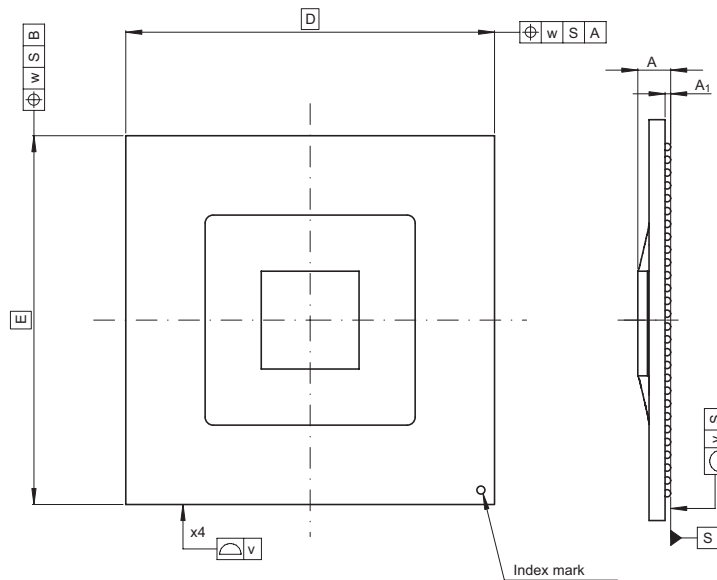

JEITA Package Code	RENESAS Code	Previous Code	MASS[Typ.]
P-HFBGA524-23x23-0.80	PRBG0524GB-A	524F7S-A	2.0g(Tentative)

Reference Symbol	Dimension in Millimeters		
	Min	Nom	Max
D	—	23.0	—
E	—	23.0	—
v	—	—	0.15
w	—	—	0.20
A	—	—	2.3
A ₁	0.3	0.35	0.4
e	—	0.8	—
b	0.4	0.45	0.5
x	—	—	0.08
y	—	—	0.10
Z _D	—	0.7	—
Z _E	—	0.7	—