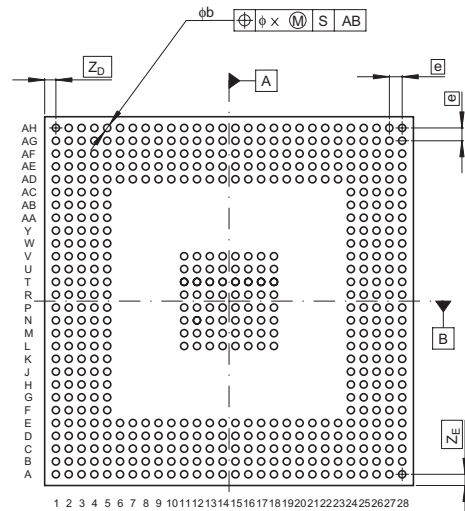

JEITA Package Code	RENESAS Code	Previous Code	MASS[Typ.]
P-HFBGA524-23x23-0.80	PRBG0524GB-A	524F7S-A	2.0g(Tentative)

Reference Symbol	Dimension in Millimeters		
	Min	Nom	Max
D	—	23.0	—
E	—	23.0	—
v	—	—	0.15
w	—	—	0.20
A	—	—	2.3
A ₁	0.3	0.35	0.4
e	—	0.8	—
b	0.4	0.45	0.5
x	—	—	0.08
y	—	—	0.10
Z _D	—	0.7	—
Z _E	—	0.7	—