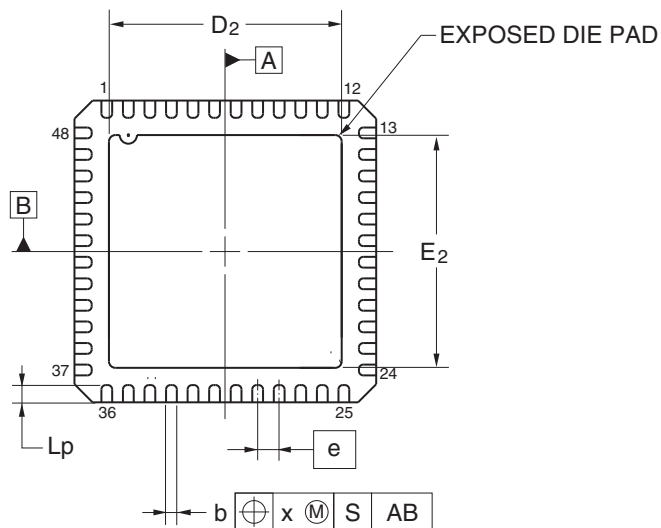

JEITA Package code	RENESAS code	Previous code	MASS(TYP.)[g]
P-HVQFN48-7x7-0.50	PVQN0048KH-A	P48K9-50B-BAJ	0.13

DETAIL OF (A) PART

Reference Symbol	Dimension in Millimeters		
	Min	Nom	Max
D	—	6.75	—
E	—	6.75	—
A	—	—	0.90
A ₁	0.00	—	—
b	0.20	0.25	0.30
e	—	0.50	—
L _p	0.30	0.40	0.50
x	—	—	0.10
y	—	—	0.05
H _D	6.95	7.00	7.05
H _E	6.95	7.00	7.05
Z _D	—	0.75	—
Z _E	—	0.75	—
c ₂	0.19	0.20	0.21
D ₂	—	5.40	—
E ₂	—	5.40	—