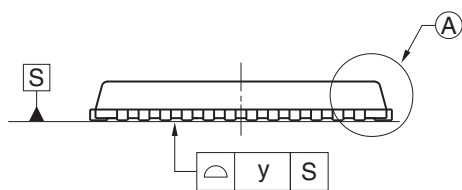

JEITA Package code	RENESAS code	Previous code	MASS(TYP.)[g]
P-HVQFN48-7x7-0.50	PVQN0048KH-A	P48K9-50B-BAJ	0.13

DETAIL OF (A) PART

Reference Symbol	Dimension in Millimeters		
	Min	Nom	Max
D	—	6.75	—
E	—	6.75	—
A	—	—	0.90
A ₁	0.00	—	—
b	0.20	0.25	0.30
e	—	0.50	—
L _p	0.30	0.40	0.50
x	—	—	0.10
y	—	—	0.05
H _D	6.95	7.00	7.05
H _E	6.95	7.00	7.05
Z _D	—	0.75	—
Z _E	—	0.75	—
c ₂	0.19	0.20	0.21
D ₂	—	5.40	—
E ₂	—	5.40	—