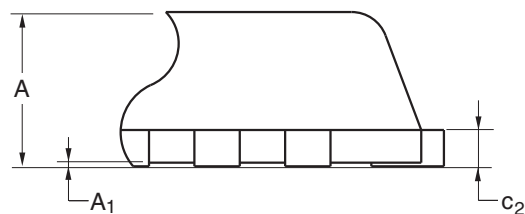

JEITA Package code	RENESAS code	Previous code	MASS(TYP.)[g]
P-HVQFN48-7x7-0.50	PVQN0048KH-A	P48K9-50B-BAJ	0.13

DETAIL OF (A) PART

Reference Symbol	Dimension in Millimeters		
	Min	Nom	Max
D	—	6.75	—
E	—	6.75	—
A	—	—	0.90
A ₁	0.00	—	—
b	0.20	0.25	0.30
e	—	0.50	—
L _p	0.30	0.40	0.50
x	—	—	0.10
y	—	—	0.05
H _D	6.95	7.00	7.05
H _E	6.95	7.00	7.05
Z _D	—	0.75	—
Z _E	—	0.75	—
c ₂	0.19	0.20	0.21
D ₂	—	5.40	—
E ₂	—	5.40	—