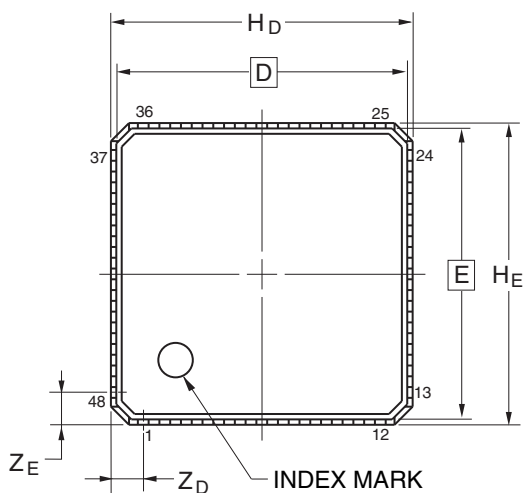

JEITA Package code	RENESAS code	Previous code	MASS(TYP.)[g]
P-HVQFN48-7x7-0.50	PVQN0048KH-A	P48K9-50B-BAJ	0.13

DETAIL OF (A) PART

Reference Symbol	Dimension in Millimeters		
	Min	Nom	Max
D	—	6.75	—
E	—	6.75	—
A	—	—	0.90
A ₁	0.00	—	—
b	0.20	0.25	0.30
e	—	0.50	—
L _p	0.30	0.40	0.50
x	—	—	0.10
y	—	—	0.05
H _D	6.95	7.00	7.05
H _E	6.95	7.00	7.05
Z _D	—	0.75	—
Z _E	—	0.75	—
c ₂	0.19	0.20	0.21
D ₂	—	5.40	—
E ₂	—	5.40	—