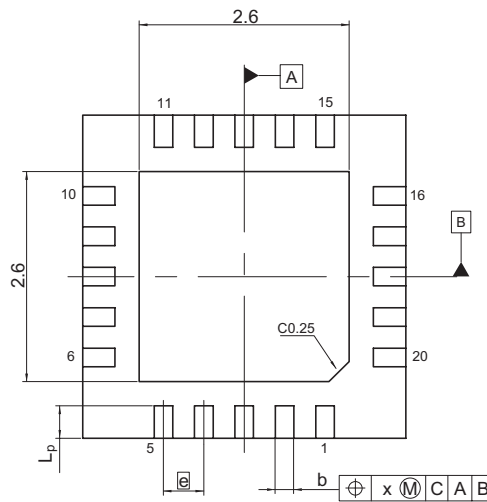

JEITA Package Code	RENESAS Code	Previous Code	MASS[Typ.]
P-HWQFN20-4x4-0.50	PWQN0020KB-A	—	0.037g

Reference Symbol	Dimension in Millimeters		
	Min	Nom	Max
D	3.90	4.00	4.10
E	3.90	4.00	4.10
A ₂	—	—	—
A	—	—	0.80
A ₁	0	—	0.05
b	0.18	0.23	0.28
b ₁	—	—	—
e	—	0.5	—
L _p	0.30	0.40	0.50
x	—	—	0.05
y	—	—	0.05
y ₁	—	—	0.1
t	—	—	—
H _D	—	—	—
H _E	—	—	—
Z _D	—	—	—
Z _E	—	—	—
c	—	0.20	—
c ₁	—	—	—