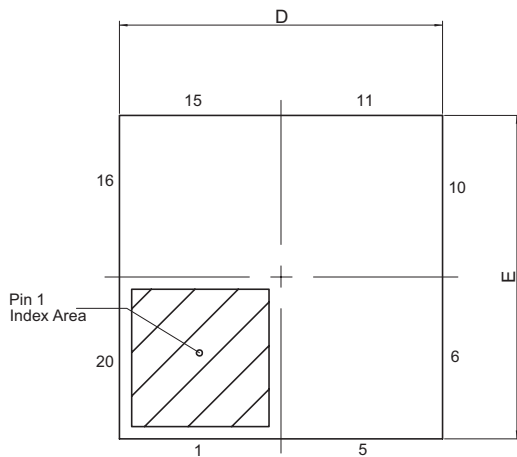

JEITA Package Code	RENESAS Code	Previous Code	MASS[Typ.]
P-HWQFN20-4x4-0.50	PWQN0020KB-A	—	0.037g

Reference Symbol	Dimension in Millimeters		
	Min	Nom	Max
D	3.90	4.00	4.10
E	3.90	4.00	4.10
A ₂	—	—	—
A	—	—	0.80
A ₁	0	—	0.05
b	0.18	0.23	0.28
b ₁	—	—	—
e	—	0.5	—
L _p	0.30	0.40	0.50
x	—	—	0.05
y	—	—	0.05
y ₁	—	—	0.1
t	—	—	—
H _D	—	—	—
H _E	—	—	—
Z _D	—	—	—
Z _E	—	—	—
c	—	0.20	—
c ₁	—	—	—