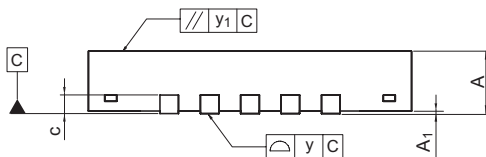

JEITA Package Code	RENESAS Code	Previous Code	MASS[Typ.]
P-HWQFN20-4x4-0.50	PWQN0020KB-A	—	0.037g

Reference Symbol	Dimension in Millimeters		
	Min	Nom	Max
D	3.90	4.00	4.10
E	3.90	4.00	4.10
A ₂	—	—	—
A	—	—	0.80
A ₁	0	—	0.05
b	0.18	0.23	0.28
b ₁	—	—	—
e	—	0.5	—
L _p	0.30	0.40	0.50
x	—	—	0.05
y	—	—	0.05
y ₁	—	—	0.1
t	—	—	—
H _D	—	—	—
H _E	—	—	—
Z _D	—	—	—
Z _E	—	—	—
c	—	0.20	—
c ₁	—	—	—