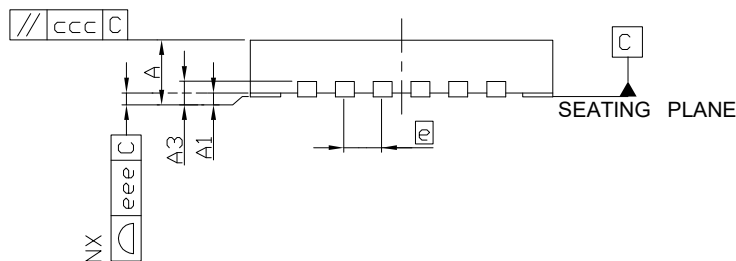

JEITA Package Code	RENESAS Code	MASS(Typ.)[g]
P-HWQFN24-4×4-0.50	PWQN0024KH-A	0.04

Reference Symbol	Dimension in Millimeters		
	Min.	Nom.	Max.
A	—	—	0.80
A ₁	0.00	—	0.05
A ₃	0.20 REF.		
b	0.20	0.25	0.30
D	—	4.00	—
E	—	4.00	—
e	—	0.50	—
N	24		
L	0.30	0.40	0.50
K	0.20	—	—
D ₂	2.50	2.60	2.70
E ₂	2.50	2.60	2.70
aaa	—	—	0.15
bbb	—	—	0.10
ccc	—	—	0.10
ddd	—	—	0.05
eee	—	—	0.08