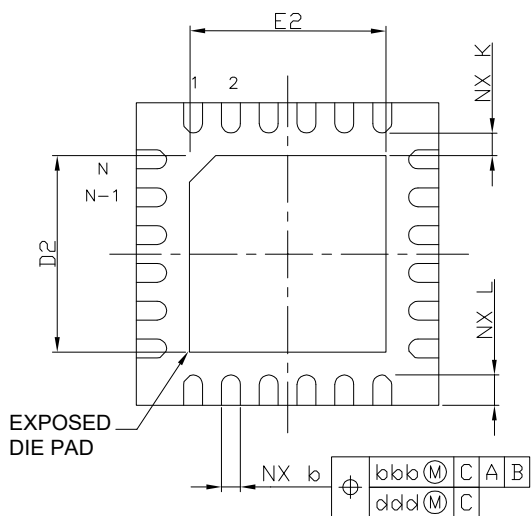

JEITA Package Code	RENESAS Code	MASS(Typ.)[g]
P-HWQFN24-4×4-0.50	PWQN0024KH-A	0.04

Reference Symbol	Dimension in Millimeters		
	Min.	Nom.	Max.
A	—	—	0.80
A ₁	0.00	—	0.05
A ₃	0.20 REF.		
b	0.20	0.25	0.30
D	—	4.00	—
E	—	4.00	—
e	—	0.50	—
N	24		
L	0.30	0.40	0.50
K	0.20	—	—
D ₂	2.50	2.60	2.70
E ₂	2.50	2.60	2.70
aaa	—	—	0.15
bbb	—	—	0.10
ccc	—	—	0.10
ddd	—	—	0.05
eee	—	—	0.08