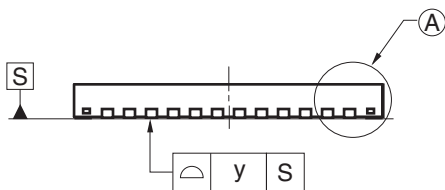

JEITA Package code	RENESAS code	Previous code	MASS(TYP.)[g]
P-HWQFN48-7x7-0.50	PWQN0048KB-A	48PJN-A P48K8-50-5B4-6	0.13

DETAIL OF (A) PART

Reference Symbol	Dimension in Millimeters		
	Min	Nom	Max
D	6.95	7.00	7.05
E	6.95	7.00	7.05
A	—	—	0.80
A ₁	0.00	—	—
b	0.18	0.25	0.30
ⓐ	—	0.50	—
L _p	0.30	0.40	0.50
x	—	—	0.05
y	—	—	0.05
Z _D	—	0.75	—
Z _E	—	0.75	—
c ₂	0.15	0.20	0.25
D ₂	—	5.50	—
E ₂	—	5.50	—