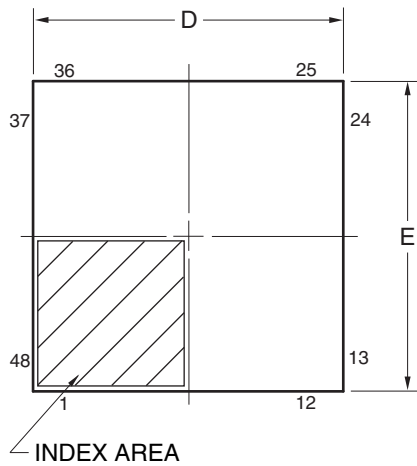

JEITA Package code	RENESAS code	Previous code	MASS(TYP.)[g]
P-HWQFN48-7x7-0.50	PWQN0048KB-A	48PJN-A P48K8-50-5B4-6	0.13

DETAIL OF (A) PART

Reference Symbol	Dimension in Millimeters		
	Min	Nom	Max
D	6.95	7.00	7.05
E	6.95	7.00	7.05
A	—	—	0.80
A ₁	0.00	—	—
b	0.18	0.25	0.30
ⓐ	—	0.50	—
L _p	0.30	0.40	0.50
x	—	—	0.05
y	—	—	0.05
Z _D	—	0.75	—
Z _E	—	0.75	—
c ₂	0.15	0.20	0.25
D ₂	—	5.50	—
E ₂	—	5.50	—