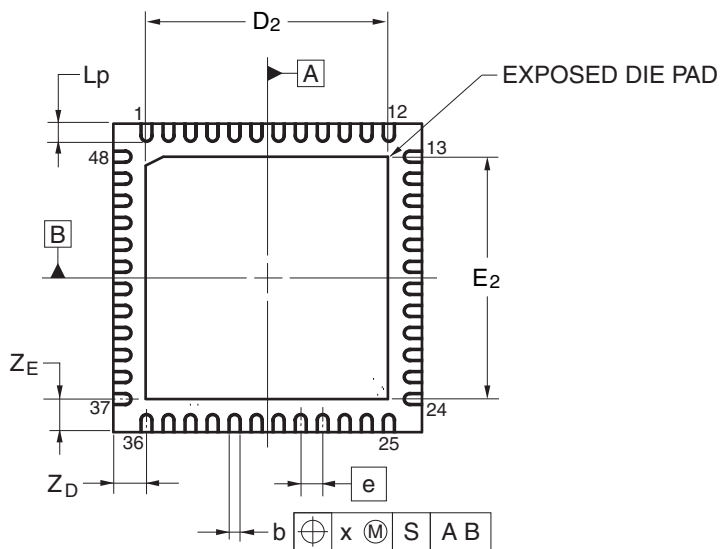

JEITA Package code	RENESAS code	Previous code	MASS(TYP.)[g]
P-HWQFN48-7x7-0.50	PWQN0048KB-A	48PJN-A P48K8-50-5B4-6	0.13

DETAIL OF (A) PART

Reference Symbol	Dimension in Millimeters		
	Min	Nom	Max
D	6.95	7.00	7.05
E	6.95	7.00	7.05
A	—	—	0.80
A ₁	0.00	—	—
b	0.18	0.25	0.30
ⓐ	—	0.50	—
L _p	0.30	0.40	0.50
x	—	—	0.05
y	—	—	0.05
Z _D	—	0.75	—
Z _E	—	0.75	—
c ₂	0.15	0.20	0.25
D ₂	—	5.50	—
E ₂	—	5.50	—