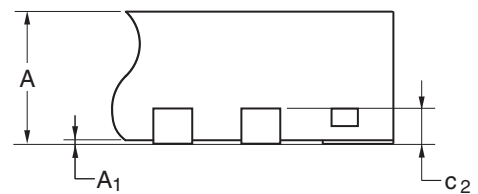

JEITA Package code	RENESAS code	Previous code	MASS(TYP.)[g]
P-HWQFN48-7x7-0.50	PWQN0048KB-A	48PJN-A P48K8-50-5B4-6	0.13

DETAIL OF (A) PART

Reference Symbol	Dimension in Millimeters		
	Min	Nom	Max
D	6.95	7.00	7.05
E	6.95	7.00	7.05
A	—	—	0.80
A ₁	0.00	—	—
b	0.18	0.25	0.30
ⓐ	—	0.50	—
L _p	0.30	0.40	0.50
x	—	—	0.05
y	—	—	0.05
Z _D	—	0.75	—
Z _E	—	0.75	—
c ₂	0.15	0.20	0.25
D ₂	—	5.50	—
E ₂	—	5.50	—