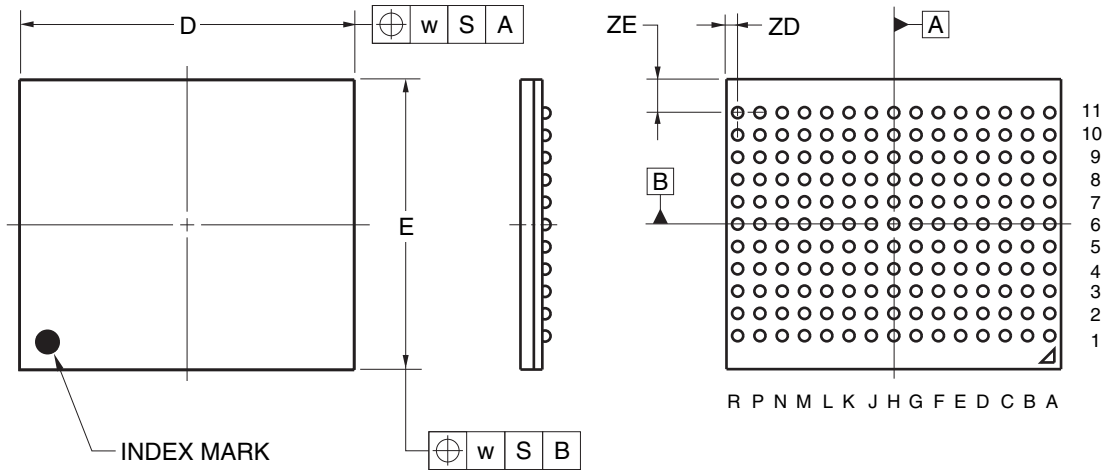

JEITA Package Code	RENESAS Code	Previous Code	MASS (TYP.) [g]
P-LBGA165-13x15-1.00	PLBG0165FJ-A	T165F1-100-EQ1-1	0.49

Reference Symbol	Dimension in Millimeters		
	Min	Nom	Max
D	14.90	15.00	15.10
E	12.90	13.00	13.10
w	—	—	0.30
e	—	1.00	—
A	1.24	1.35	1.46
A1	0.32	0.37	0.42
A2	—	0.98	—
b	0.45	0.50	0.60
x	—	—	0.10
y	—	—	0.15
y1	—	—	0.25
ZD	—	0.50	—
ZE	—	1.50	—