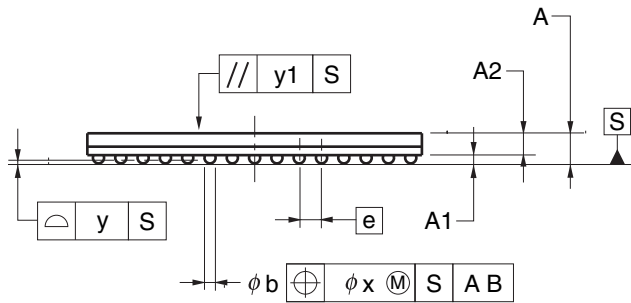

JEITA Package Code	RENESAS Code	Previous Code	MASS (TYP.) [g]
P-LBGA165-13x15-1.00	PLBG0165FJ-A	T165F1-100-EQ1-1	0.49

Reference Symbol	Dimension in Millimeters		
	Min	Nom	Max
D	14.90	15.00	15.10
E	12.90	13.00	13.10
w	—	—	0.30
e	—	1.00	—
A	1.24	1.35	1.46
A1	0.32	0.37	0.42
A2	—	0.98	—
b	0.45	0.50	0.60
x	—	—	0.10
y	—	—	0.15
y1	—	—	0.25
ZD	—	0.50	—
ZE	—	1.50	—