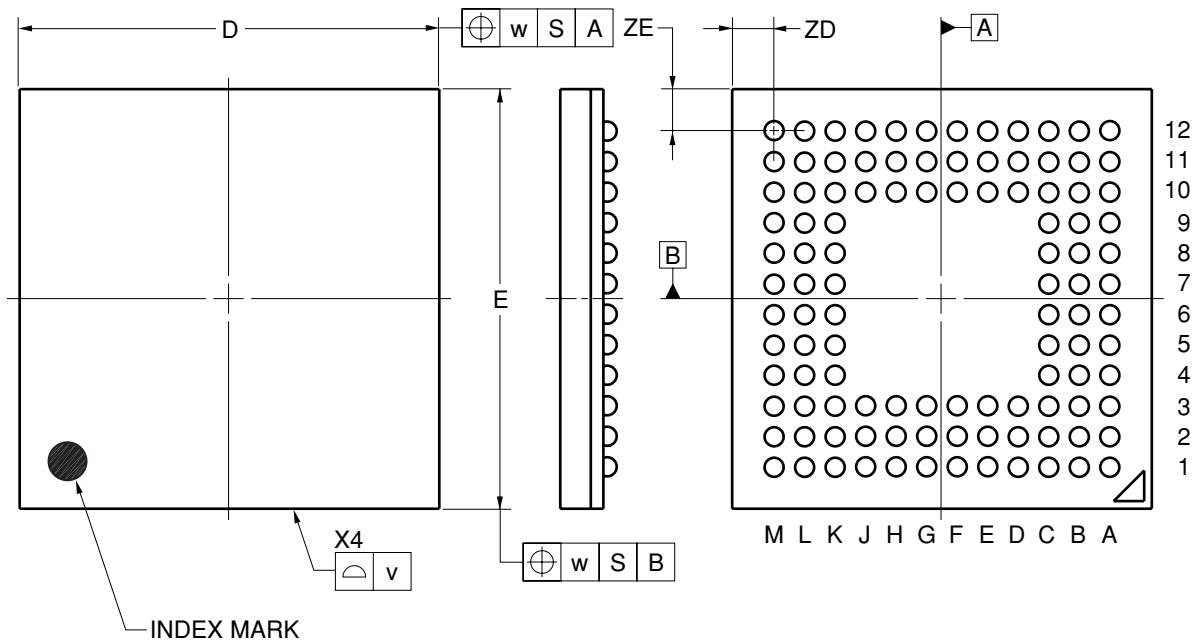

108-PIN PLASTIC FBGA (11x11)

(UNIT:mm)

| ITEM | DIMENSIONS |
|------|--|
| D | 11.00±0.10 |
| E | 11.00±0.10 |
| v | 0.15 |
| w | 0.20 |
| A | 1.48±0.10 |
| A1 | 0.35±0.06 |
| A2 | 1.13 |
| e | 0.80 |
| b | 0.50 ^{+0.05} _{-0.10} |
| x | 0.08 |
| y | 0.10 |
| y1 | 0.20 |
| ZD | 1.10 |
| ZE | 1.10 |

P108F1-80-DN3