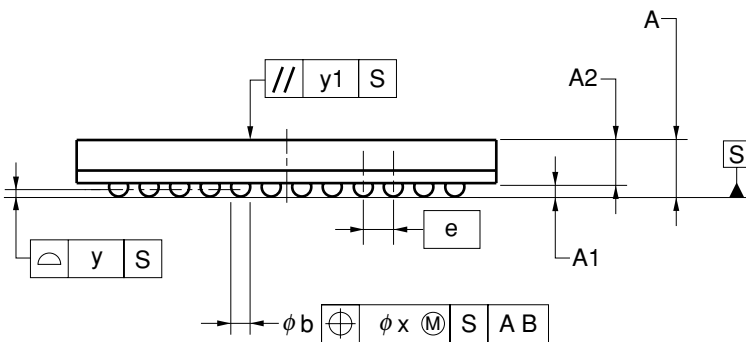

108-PIN PLASTIC FBGA (11x11)

(UNIT:mm)

| ITEM | DIMENSIONS |
|------|--|
| D | 11.00±0.10 |
| E | 11.00±0.10 |
| v | 0.15 |
| w | 0.20 |
| A | 1.48±0.10 |
| A1 | 0.35±0.06 |
| A2 | 1.13 |
| e | 0.80 |
| b | 0.50 ^{+0.05} _{-0.10} |
| x | 0.08 |
| y | 0.10 |
| y1 | 0.20 |
| ZD | 1.10 |
| ZE | 1.10 |

P108F1-80-DN3