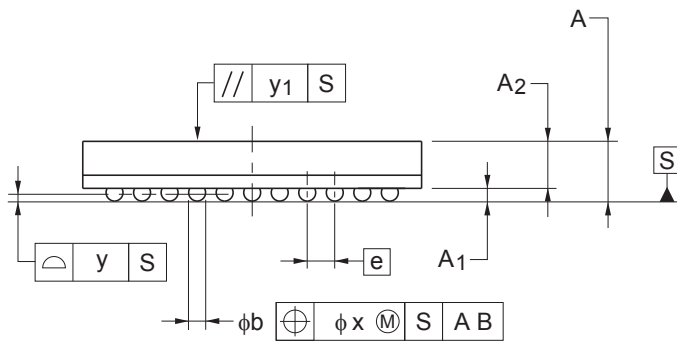

| JEITA Package Code  | RENESAS Code | Previous Code | MASS (Typ) [g] |
|---------------------|--------------|---------------|----------------|
| P-LFBGA121-8x8-0.65 | PLBG0121JA-A | —             | 0.15           |

Unit: mm

| Reference Symbol | Dimensions in millimeters |      |      |
|------------------|---------------------------|------|------|
|                  | Min                       | Nom  | Max  |
| D                | 7.90                      | 8.00 | 8.10 |
| E                | 7.90                      | 8.00 | 8.10 |
| w                | —                         | 0.20 | —    |
| A                | 1.11                      | 1.21 | 1.31 |
| A1               | 0.25                      | 0.30 | 0.35 |
| A2               | —                         | 0.91 | —    |
| e                | —                         | 0.65 | —    |
| b                | 0.35                      | 0.40 | 0.45 |
| x                | —                         | 0.08 | —    |
| y                | —                         | 0.10 | —    |
| y1               | —                         | 0.20 | —    |
| Z <sub>D</sub>   | —                         | 0.75 | —    |
| Z <sub>E</sub>   | —                         | 0.75 | —    |