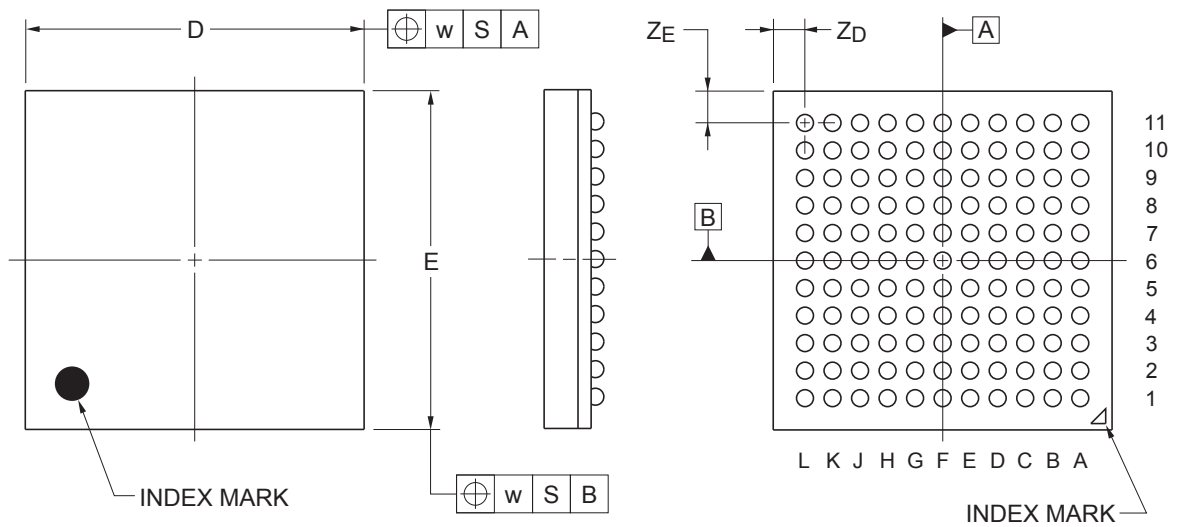

| JEITA Package Code  | RENESAS Code | Previous Code | MASS (Typ) [g] |
|---------------------|--------------|---------------|----------------|
| P-LFBGA121-8x8-0.65 | PLBG0121JA-A | —             | 0.15           |

Unit: mm

| Reference Symbol | Dimensions in millimeters |      |      |
|------------------|---------------------------|------|------|
|                  | Min                       | Nom  | Max  |
| D                | 7.90                      | 8.00 | 8.10 |
| E                | 7.90                      | 8.00 | 8.10 |
| w                | —                         | 0.20 | —    |
| A                | 1.11                      | 1.21 | 1.31 |
| A1               | 0.25                      | 0.30 | 0.35 |
| A2               | —                         | 0.91 | —    |
| e                | —                         | 0.65 | —    |
| b                | 0.35                      | 0.40 | 0.45 |
| x                | —                         | 0.08 | —    |
| y                | —                         | 0.10 | —    |
| y1               | —                         | 0.20 | —    |
| Z <sub>D</sub>   | —                         | 0.75 | —    |
| Z <sub>E</sub>   | —                         | 0.75 | —    |