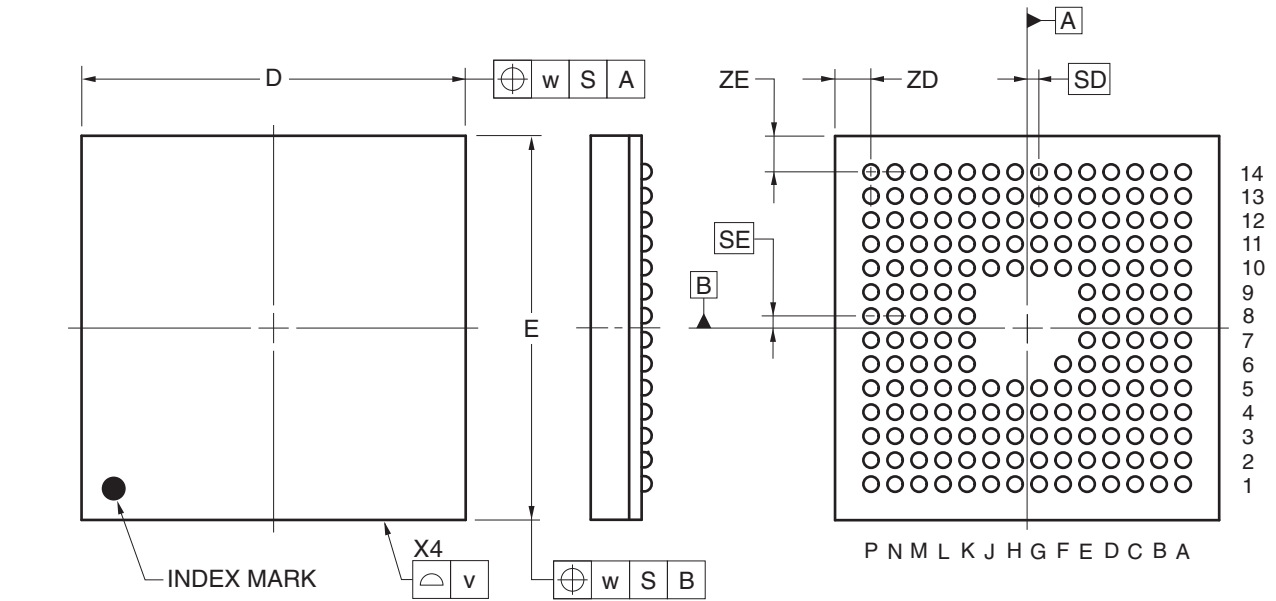

JEITA Package Code	RENESAS Code	Previous Code	MASS (TYP.) [g]
P-LFBGA181-8x8-0.50	PLBG0181KB-A	P181F1-50-CA9-2	0.18

(UNIT:mm)

ITEM	DIMENSIONS
D	8.00±0.10
E	8.00±0.10
v	0.15
w	0.20
e	0.50
SD	0.25
SE	0.25
A	1.27±0.09
A1	0.21±0.05
A2	1.06
b	0.32±0.05
x	0.05
y	0.08
y1	0.20
ZD	0.75
ZE	0.75