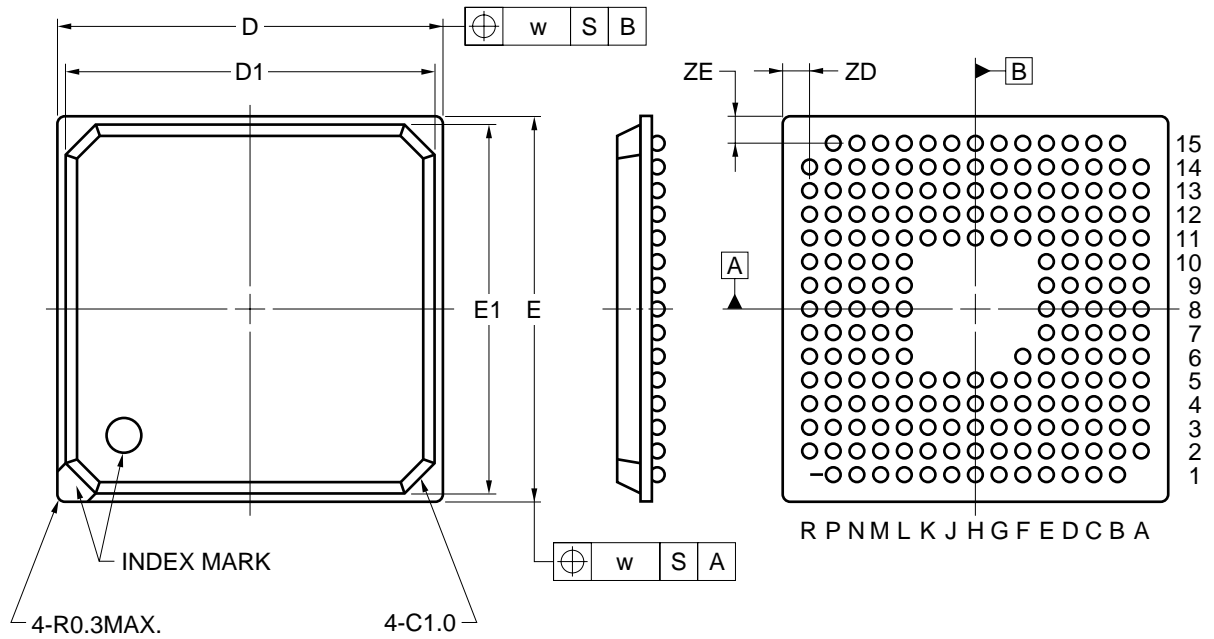

197-PIN PLASTIC FBGA (13x13)

ITEM	MILLIMETERS
D	13.00 ± 0.10
$D1$	12.40
E	13.00 ± 0.10
$E1$	12.40
w	0.20
e	0.80
A	1.48 ± 0.15
$A1$	0.35 ± 0.10
$A2$	1.13
b	$0.50^{+0.05}_{-0.10}$
x	0.08
y	0.10
$y1$	0.20
ZD	0.90
ZE	0.90

P197S1-80-YKC