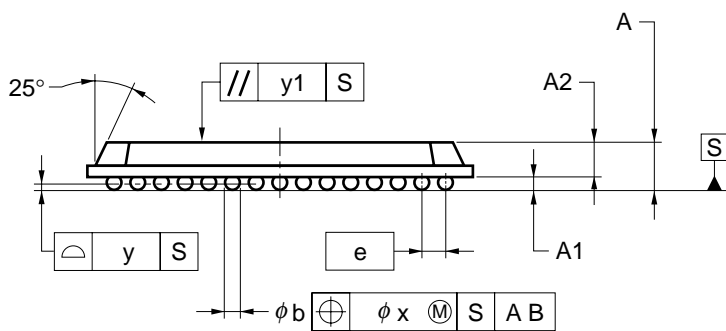

197-PIN PLASTIC FBGA (13x13)

ITEM	MILLIMETERS
D	13.00 ± 0.10
$D1$	12.40
E	13.00 ± 0.10
$E1$	12.40
w	0.20
e	0.80
A	1.48 ± 0.15
$A1$	0.35 ± 0.10
$A2$	1.13
b	$0.50^{+0.05}_{-0.10}$
x	0.08
y	0.10
$y1$	0.20
ZD	0.90
ZE	0.90

P197S1-80-YKC