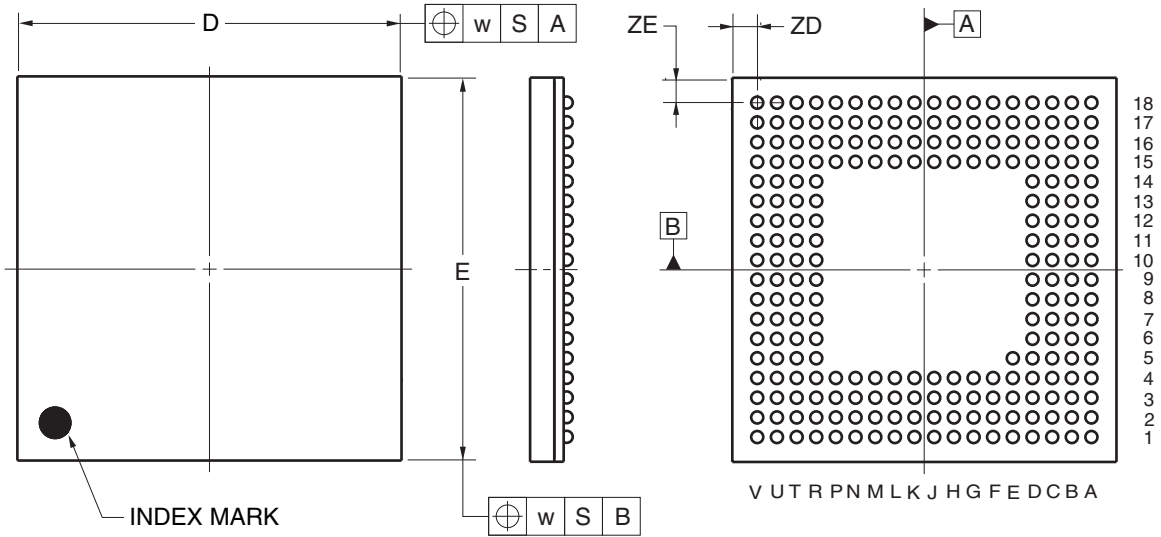

JEITA Package Code	RENESAS Code	Previous Code	MASS (TYP.) [g]
P-LFBGA225-12.7x12.7-0.65	PLBG0225JB-A	P225FA-65-EN6-1	0.45

(UNIT:mm)

ITEM	DIMENSIONS
D	12.70±0.10
E	12.70±0.10
w	0.20
A	1.41±0.10
A1	0.30±0.05
A2	1.11
e	0.65
b	0.40±0.05
x	0.08
y	0.10
y1	0.20
ZD	0.825
ZE	0.825