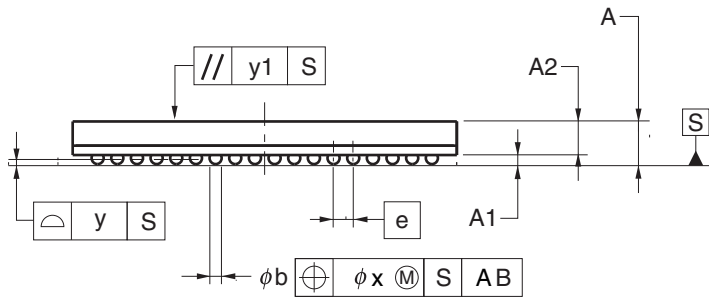

JEITA Package Code	RENESAS Code	Previous Code	MASS (TYP.) [g]
P-LFBGA225-12.7x12.7-0.65	PLBG0225JB-A	P225FA-65-EN6-1	0.45

(UNIT:mm)

ITEM	DIMENSIONS
D	12.70±0.10
E	12.70±0.10
w	0.20
A	1.41±0.10
A1	0.30±0.05
A2	1.11
e	0.65
b	0.40±0.05
x	0.08
y	0.10
y1	0.20
ZD	0.825
ZE	0.825