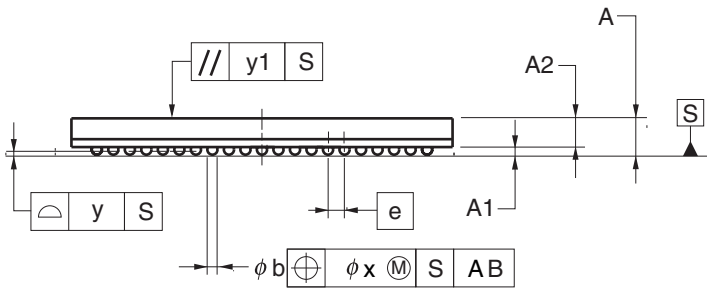

| | | | |
|-----------------------|--------------|-----------------|-----------------|
| JEITA Package Code | RENESAS Code | Previous Code | MASS (TYP.) [g] |
| P-LFBGA273-15x15-0.65 | PLBG0273JA-B | P273F1-65-FNB-1 | 0.62 |

(UNIT:mm)

| ITEM | DIMENSIONS |
|------|------------|
| D | 15.00±0.10 |
| E | 15.00±0.10 |
| w | 0.20 |
| A | 1.41±0.10 |
| A1 | 0.30±0.05 |
| A2 | 1.11 |
| e | 0.65 |
| b | 0.40±0.05 |
| x | 0.08 |
| y | 0.10 |
| y1 | 0.20 |
| ZD | 1.00 |
| ZE | 1.00 |