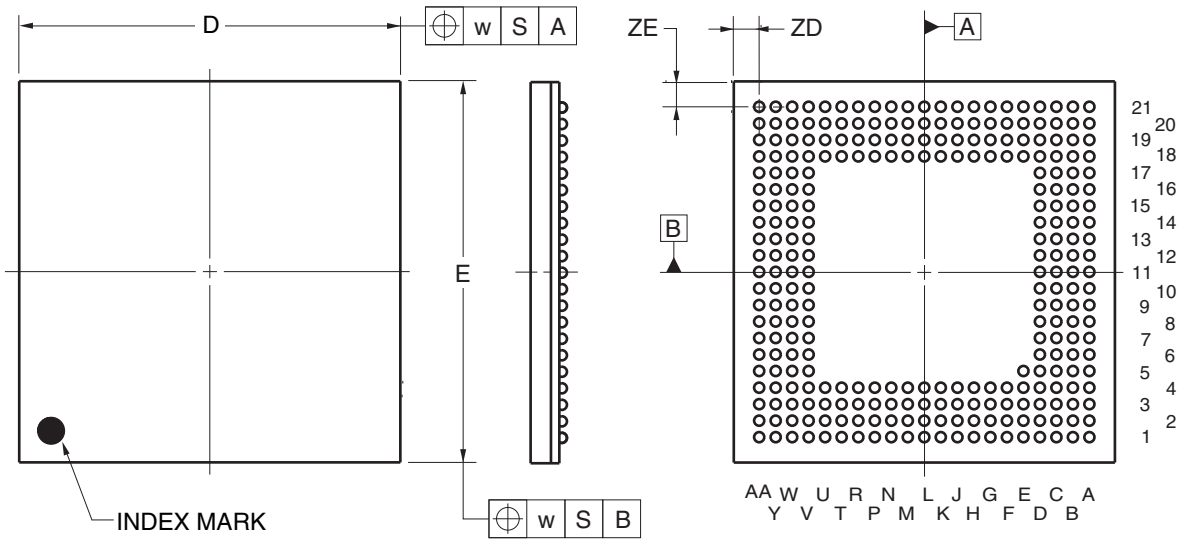

| | | | |
|-----------------------|--------------|-----------------|-----------------|
| JEITA Package Code | RENESAS Code | Previous Code | MASS (TYP.) [g] |
| P-LFBGA273-15x15-0.65 | PLBG0273JA-B | P273F1-65-FNB-1 | 0.62 |

(UNIT:mm)

| ITEM | DIMENSIONS |
|------|------------|
| D | 15.00±0.10 |
| E | 15.00±0.10 |
| w | 0.20 |
| A | 1.41±0.10 |
| A1 | 0.30±0.05 |
| A2 | 1.11 |
| e | 0.65 |
| b | 0.40±0.05 |
| x | 0.08 |
| y | 0.10 |
| y1 | 0.20 |
| ZD | 1.00 |
| ZE | 1.00 |