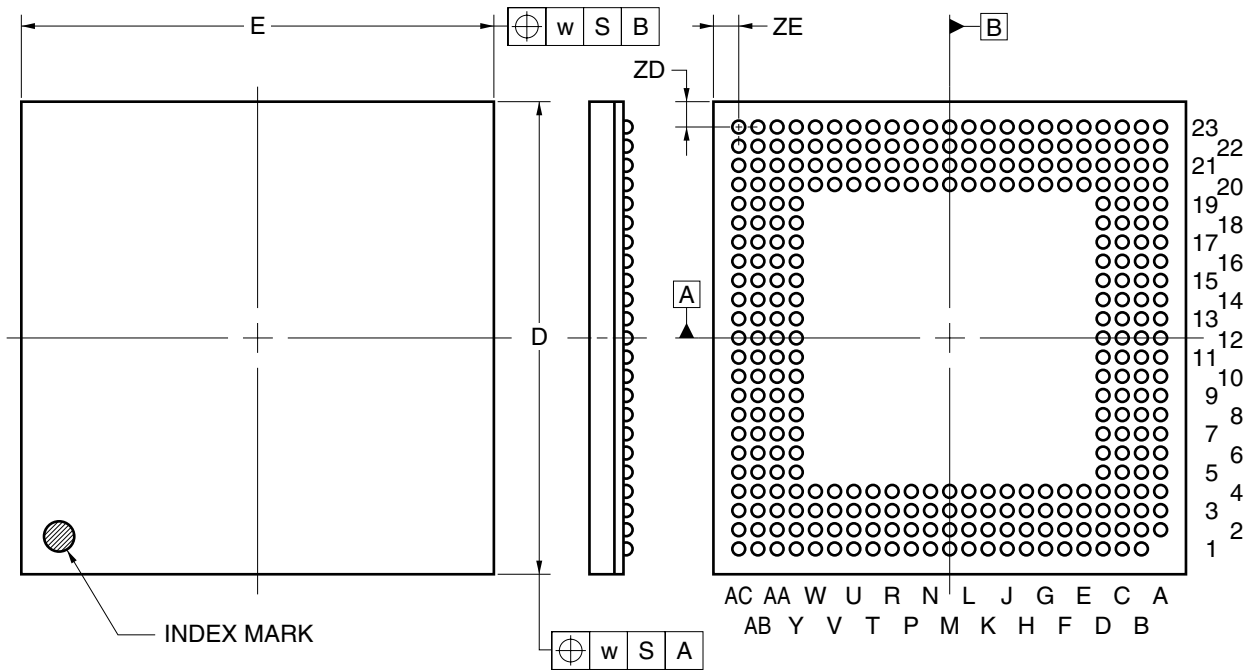

303-PIN PLASTIC FBGA (16x16)

ITEM	MILLIMETERS
D	16.00±0.10
E	16.00±0.10
w	0.20
A	1.43±0.10
A1	0.30±0.05
A2	1.13
e	0.65
b	0.40±0.05
x	0.08
y	0.10
y1	0.20
ZD	0.85
ZE	0.85

P303F1-65-GA4