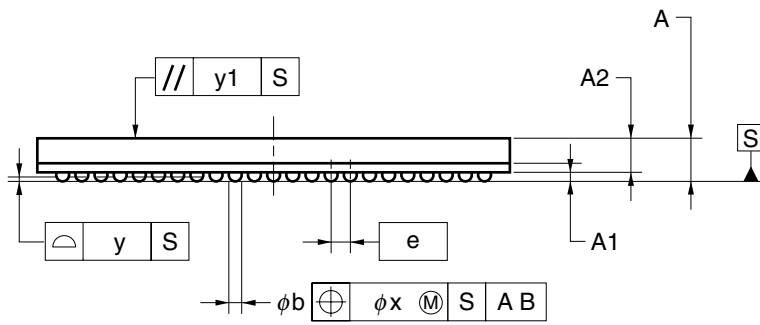

303-PIN PLASTIC FBGA (16x16)

ITEM	MILLIMETERS
D	16.00±0.10
E	16.00±0.10
w	0.20
A	1.43±0.10
A1	0.30±0.05
A2	1.13
e	0.65
b	0.40±0.05
x	0.08
y	0.10
y1	0.20
ZD	0.85
ZE	0.85

P303F1-65-GA4