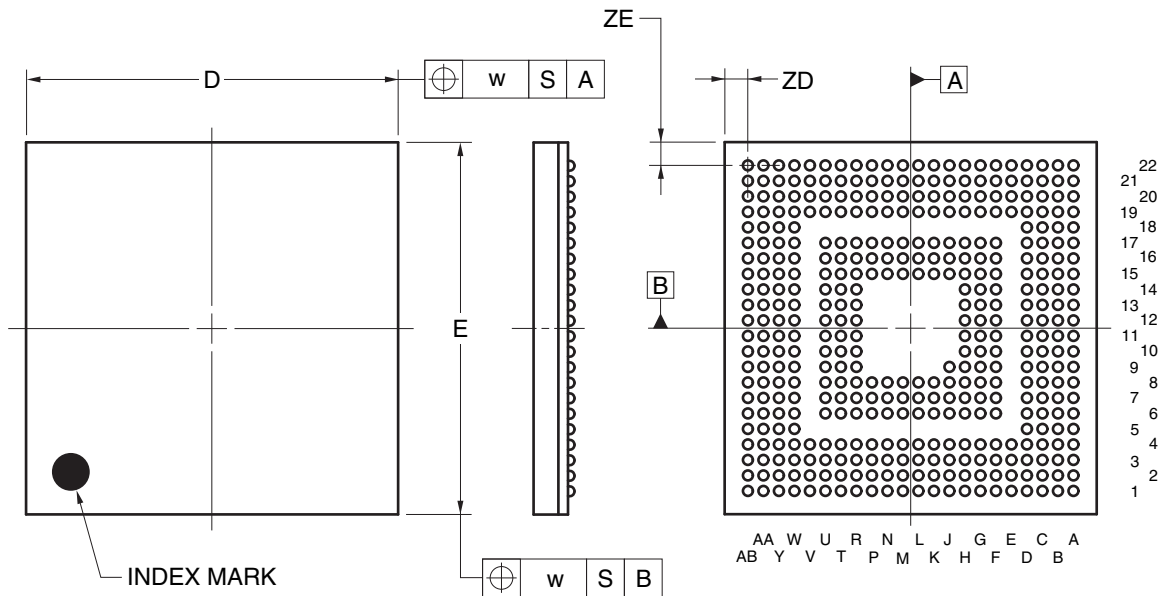

JEITA Package Code	RENESAS Code	Previous Code	MASS (TYP.) [g]
P-LFBGA397-12x12-0.50	PLBG0397KA-A	P397F1-50-EAK-2	0.41

(UNIT:mm)

ITEM	DIMENSIONS
D	12.00±0.10
E	12.00±0.10
w	0.20
A	1.33±0.10
A1	0.22±0.05
A2	1.11
e	0.50
b	0.31±0.05
x	0.05
y	0.08
y1	0.20
ZD	0.75
ZE	0.75