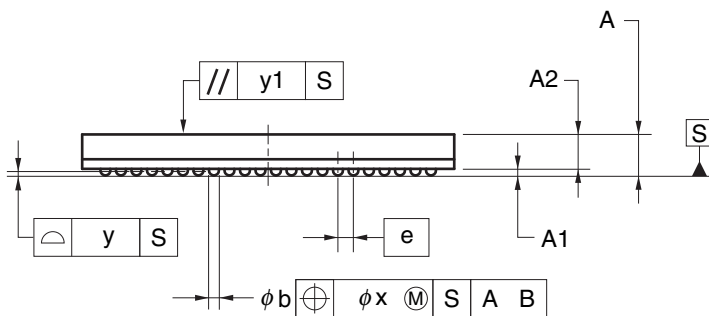

JEITA Package Code	RENESAS Code	Previous Code	MASS (TYP.) [g]
P-LFBGA397-12x12-0.50	PLBG0397KA-A	P397F1-50-EAK-2	0.41

(UNIT:mm)

ITEM	DIMENSIONS
D	12.00±0.10
E	12.00±0.10
w	0.20
A	1.33±0.10
A1	0.22±0.05
A2	1.11
e	0.50
b	0.31±0.05
x	0.05
y	0.08
y1	0.20
ZD	0.75
ZE	0.75