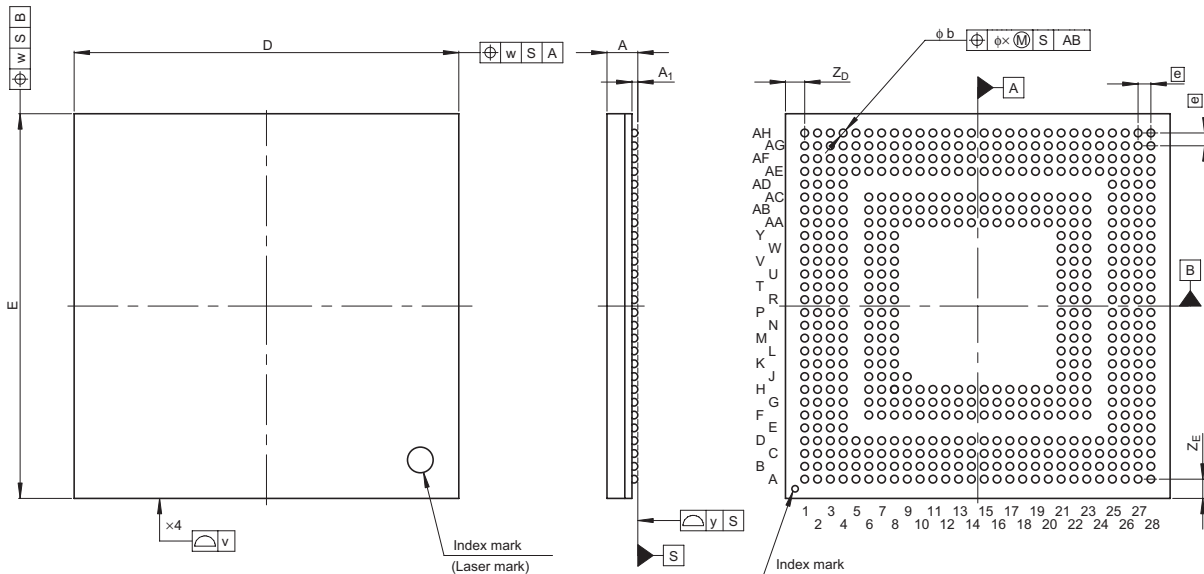

JEITA Package Code	RENASAS Code	Previous Code	MASS[Typ.]
P-LFBGA565-15x15-0.50	PLBG0565KA-A	565FHE	0.6g

Reference Symbol	Dimension in Millimeters		
	Min	Nom	Max
D	—	15.0	—
E	—	15.0	—
v	—	—	0.15
w	—	—	0.20
A	—	—	1.3
A ₁	0.18	0.23	0.28
e	—	0.5	—
b	0.25	0.3	0.35
x	—	—	0.08
y	—	—	0.10
Z _D	—	0.75	—
Z _E	—	0.75	—