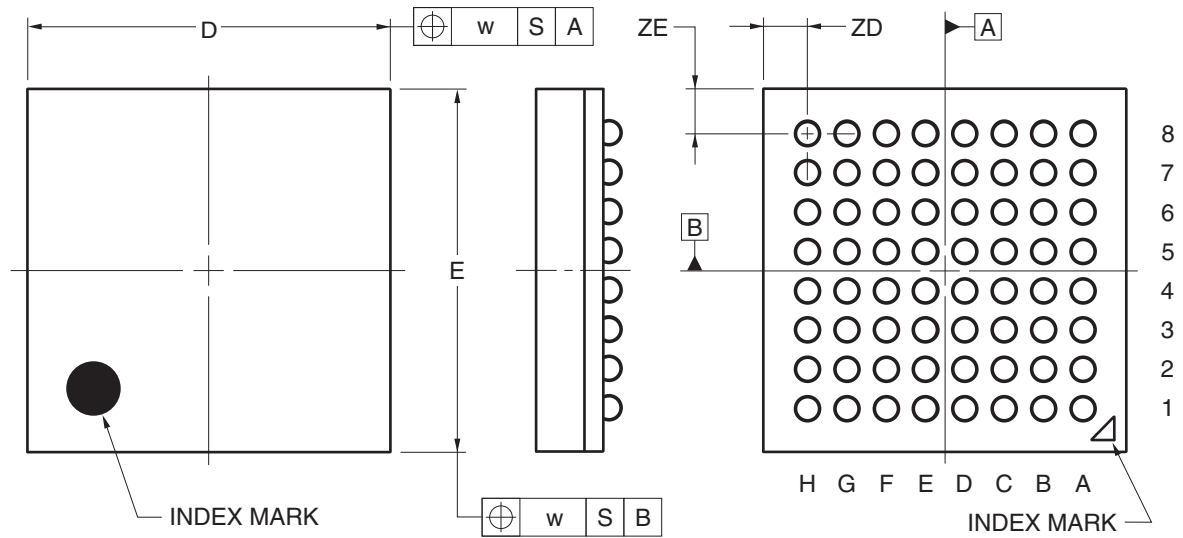

|                    |              |                |                 |
|--------------------|--------------|----------------|-----------------|
| JEITA Package Code | RENESAS Code | Previous Code  | MASS (TYP.) [g] |
| P-LFBGA64-6x6-0.65 | PLBG0064JB-A | P64F1-65-BA4-2 | 0.11            |

(UNIT:mm)

| ITEM | DIMENSIONS |
|------|------------|
| D    | 6.00±0.10  |
| E    | 6.00±0.10  |
| w    | 0.20       |
| A    | 1.41±0.10  |
| A1   | 0.30±0.05  |
| A2   | 1.11       |
| e    | 0.65       |
| b    | 0.40±0.05  |
| x    | 0.08       |
| y    | 0.10       |
| y1   | 0.20       |
| ZD   | 0.725      |
| ZE   | 0.725      |