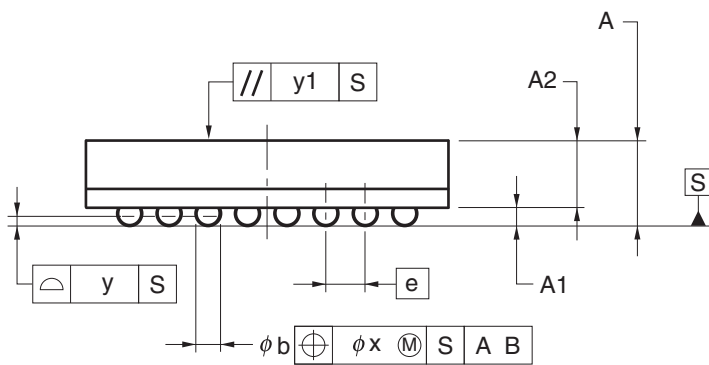

|                    |              |                |                 |
|--------------------|--------------|----------------|-----------------|
| JEITA Package Code | RENESAS Code | Previous Code  | MASS (TYP.) [g] |
| P-LFBGA64-6x6-0.65 | PLBG0064JB-A | P64F1-65-BA4-2 | 0.11            |

(UNIT:mm)

| ITEM | DIMENSIONS |
|------|------------|
| D    | 6.00±0.10  |
| E    | 6.00±0.10  |
| w    | 0.20       |
| A    | 1.41±0.10  |
| A1   | 0.30±0.05  |
| A2   | 1.11       |
| e    | 0.65       |
| b    | 0.40±0.05  |
| x    | 0.08       |
| y    | 0.10       |
| y1   | 0.20       |
| ZD   | 0.725      |
| ZE   | 0.725      |