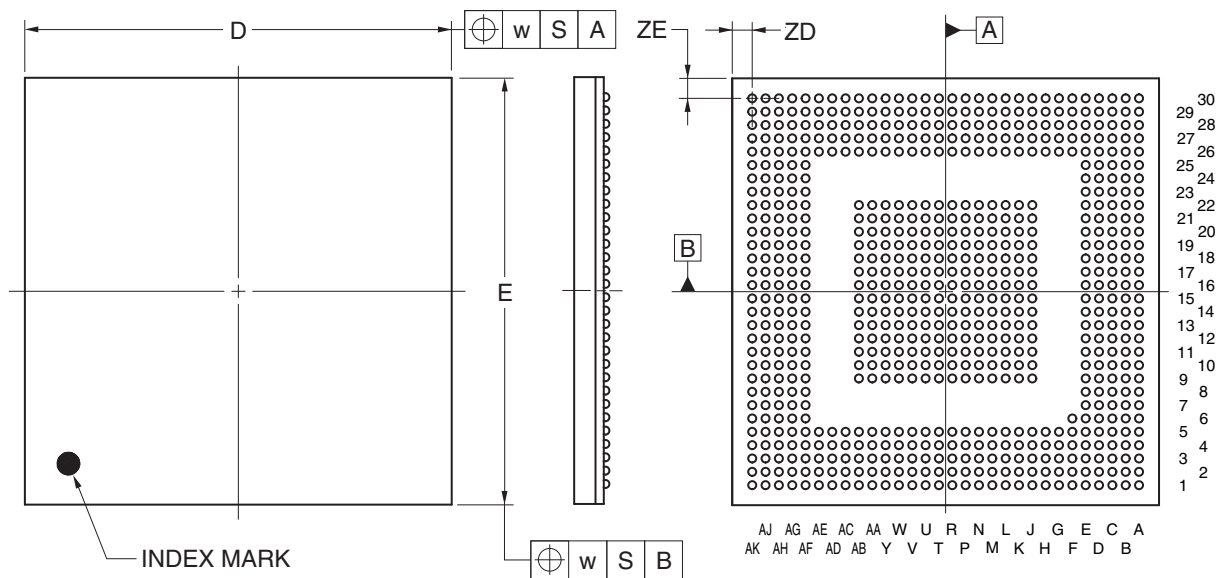

JEITA Package Code	RENESAS Code	Previous Code	MASS (TYP.) [g]
P-LFBGA697-16x16-0.50	PLBG0697KA-A	P697F1-50-GAD-2	0.73

(UNIT:mm)

ITEM	DIMENSIONS
D	16.00±0.10
E	16.00±0.10
w	0.20
A	1.32±0.10
A1	0.21±0.05
A2	1.11
e	0.50
b	0.32±0.05
x	0.05
y	0.08
y1	0.20
ZD	0.75
ZE	0.75