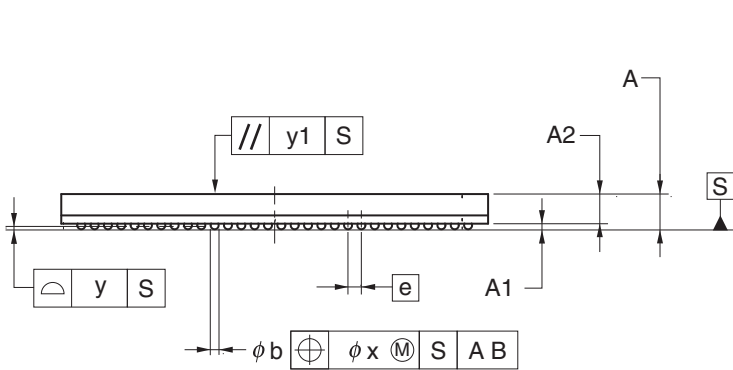

JEITA Package Code	RENESAS Code	Previous Code	MASS (TYP.) [g]
P-LFBGA697-16x16-0.50	PLBG0697KA-A	P697F1-50-GAD-2	0.73

(UNIT:mm)

ITEM	DIMENSIONS
D	16.00±0.10
E	16.00±0.10
w	0.20
A	1.32±0.10
A1	0.21±0.05
A2	1.11
e	0.50
b	0.32±0.05
x	0.05
y	0.08
y1	0.20
ZD	0.75
ZE	0.75