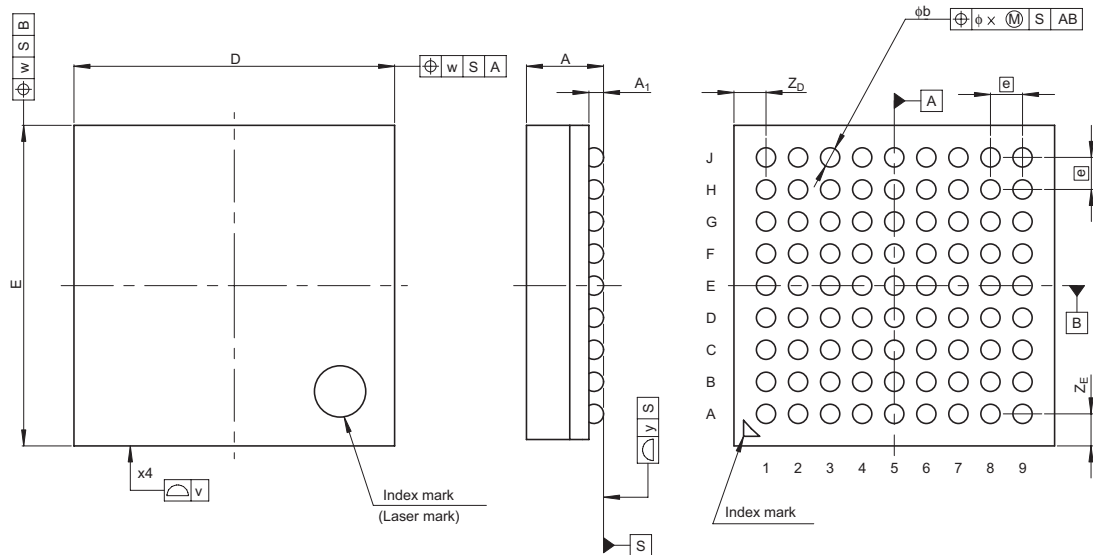

JEITA Package Code

RENESAS Code

Previous Code

MASS[Typ.]

P-LFBGA81-5x5-0.50

PLBG0081KA-A

81FHE

0.1g

Reference Symbol	Dimension in Millimeters		
	Min	Nom	Max
D	—	5.0	—
E	—	5.0	—
v	—	—	0.15
w	—	—	0.20
A	—	—	1.3
A <sub>1</sub>	0.18	0.23	0.28
e	—	0.5	—
b	0.25	0.3	0.35
x	—	—	0.08
y	—	—	0.08
Z <sub>D</sub>	—	0.5	—
Z <sub>E</sub>	—	0.5	—