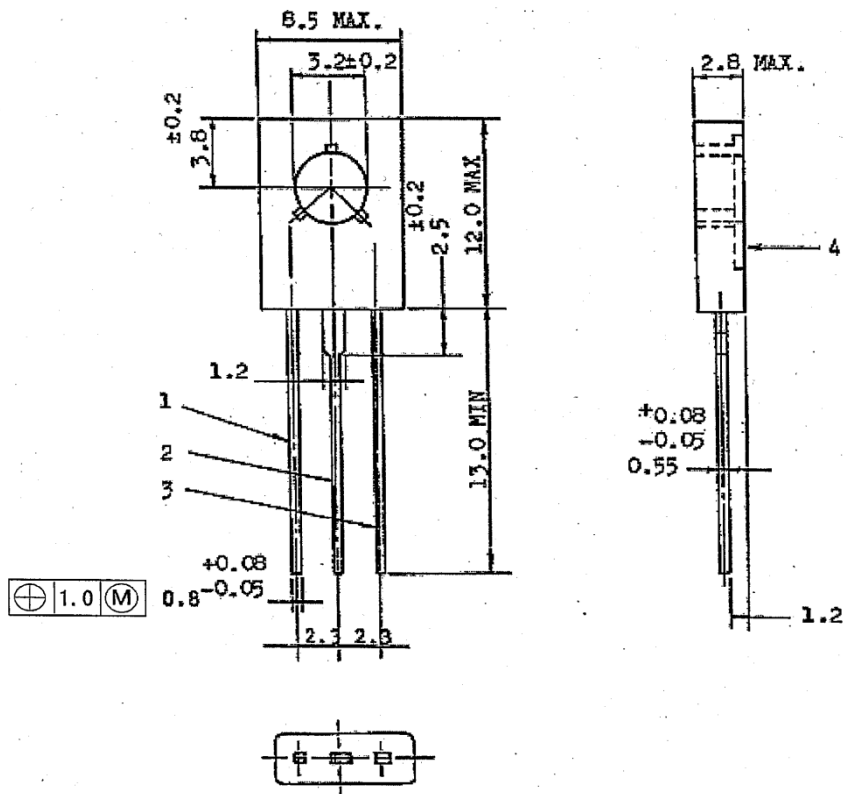

JEITA Package Code	RENESAS Code	Previous Code	MASS(TYP.)[g]
-	PRSS0003ZK-A	P3HP-230B-2	0.705

UNIT:mm

LEAD CONNECTION	
TRANSISTOR	FET
1.EMITTER	1.SOURCE
2.COLLECTOR	2.DRAIN
3.BASE	3.GATE
4.FIN(COLLECTOR)	4.FIN(DRAIN)