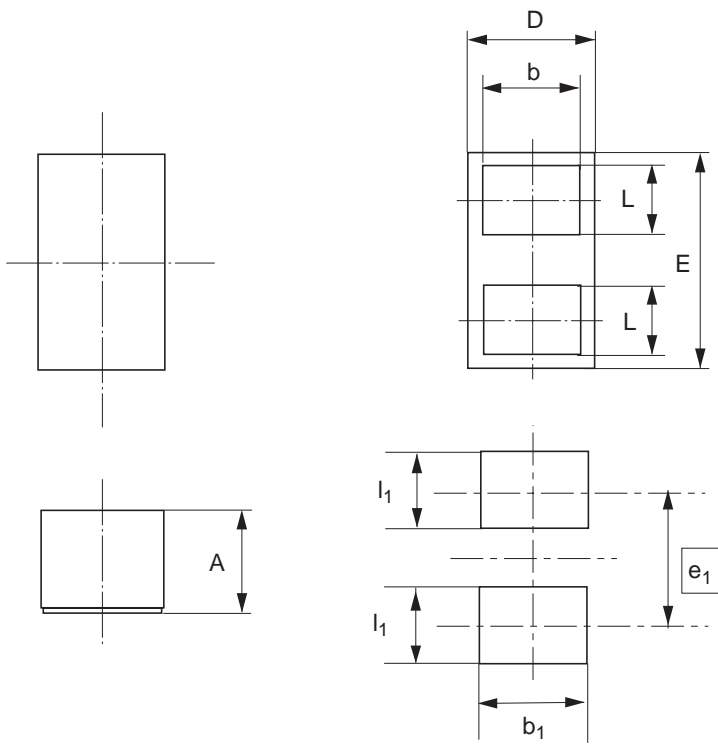

Package Name	JEITA Package Code	RENESAS Code	Previous Code	MASS[Typ.]
MP6	—	PXSN0002ZB-A	MP6V	0.00015g

Pattern of terminal position areas

Reference Symbol	Dimension in Millimeters		
	Min	Nom	Max
A	0.27	0.30	0.33
b	0.25	0.27	0.29
D	0.29	0.32	0.35
E	0.59	0.62	0.65
L	0.17	0.19	0.21
b_1	—	0.31	—
e_1	—	0.38	—
l_1	—	0.23	—