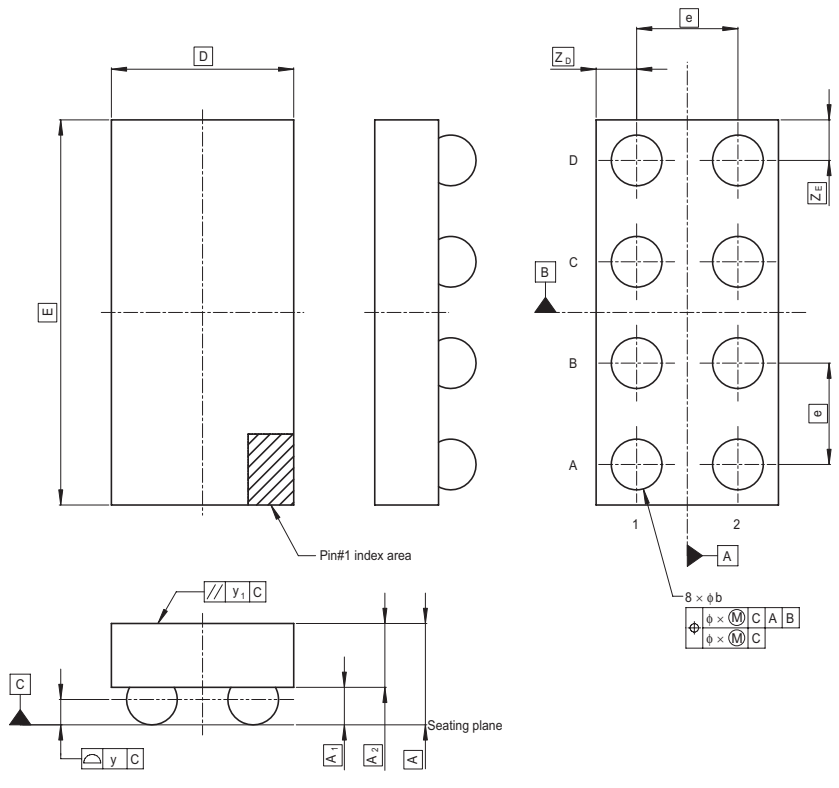

JEITA Package Code	RENASAS Code	Previous Code	MASS[Typ.]
S-XFBGA8-0.9x1.9-0.50	SXBG0008KB-A	TBS-8AV	0.0015g

\* Reference value.

Reference Symbol	Dimension in Millimeters		
	Min	Nom	Max
$A$	—	—	0.50
$A_1$	0.155	—	0.185
$A_2$	—	—	(0.315)*
$b$	0.20	—	0.25
$D$	—	0.90	—
$E$	—	1.90	—
$e$	—	0.50	—
$x$	—	—	0.05
$y$	—	—	0.05
$y_1$	—	—	0.20
$Z_D$	—	0.20	—
$Z_E$	—	0.20	—