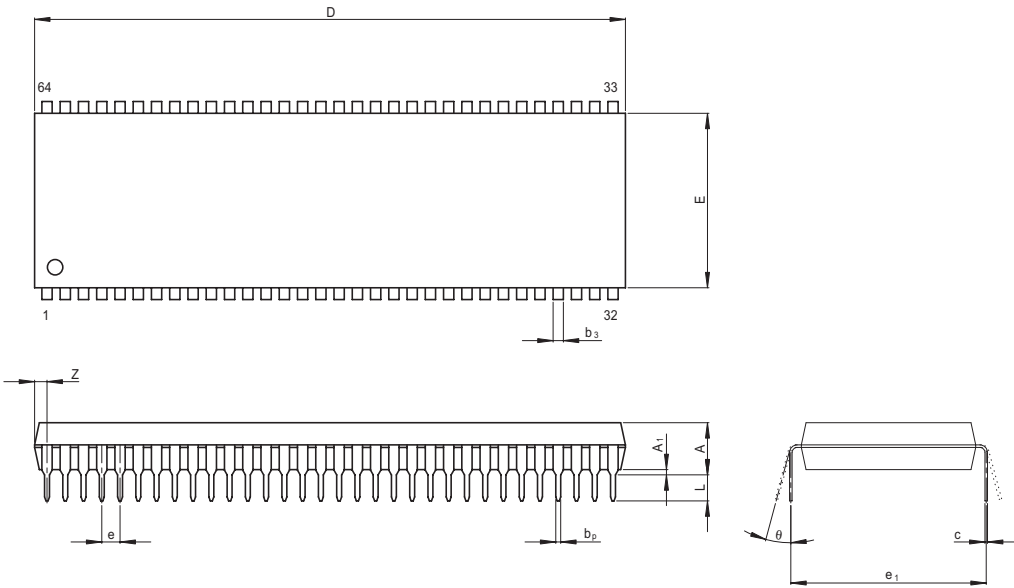

JEITA Package Code	RENESAS Code	Previous Code	MASS[Typ.]
P-SDIP64-17x57.6-1.78	PRDP0064BB-A	DP-64S/DP-64SV	8.8g

Reference Symbol	Dimension in Millimeters		
	Min	Nom	Max
e_1	—	19.05	—
D	—	57.6	58.5
E	—	17.0	18.6
A	—	—	5.08
A_1	0.51	—	—
b_p	0.38	0.48	0.58
b_3	—	1.0	—
c	0.20	0.25	0.36
θ	0°	—	15°
e	1.53	1.78	2.03
Z	—	—	1.46
L	2.54	—	—