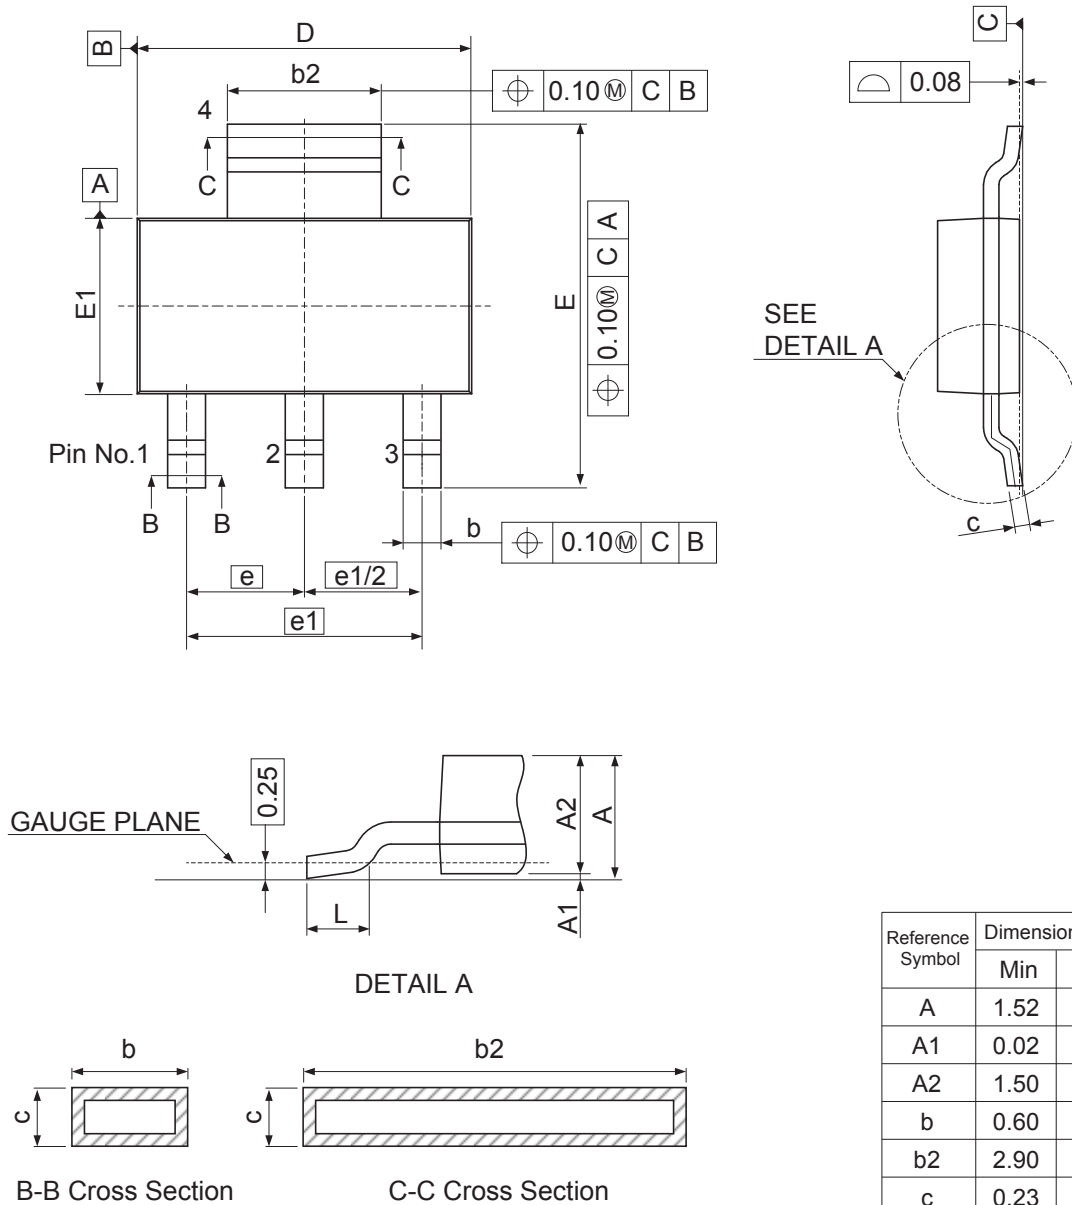

Package Name	JEITA Package Code	RENESAS Code	Previous Code	MASS (Typ) [g]
SOT-223	—	PRSP0004ZB-A	SOT-223A	0.12

Unit: mm

Reference Symbol	Dimensions in millimeters		
	Min	Nom	Max
A	1.52	1.66	1.80
A1	0.02	—	0.10
A2	1.50	—	1.70
b	0.60	—	0.80
b2	2.90	—	3.10
c	0.23	—	0.33
D	6.30	—	6.70
E	6.70	—	7.30
E1	3.30	—	3.70
e	2.30 BASIC		
e1	4.60 BASIC		
L	0.90	—	1.10