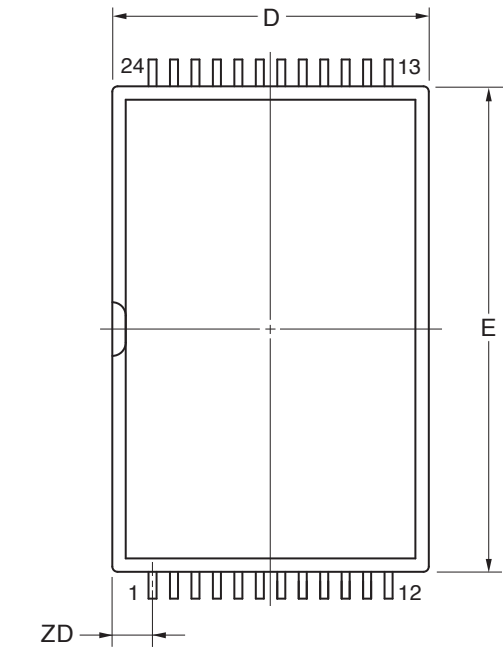

24-PIN PLASTIC SSOP(18.1x11.8)

(UNIT:mm)

ITEM	DIMENSIONS
D	11.80±0.10
E	18.10±0.10
HE	20.10±0.20
A	2.68±0.10
A1	0.125±0.05
A2	2.55
A3	0.25
e	0.80
bp	0.30 ^{+0.10} _{-0.05}
c	0.15 ^{+0.05} _{-0.01}
L	0.50
Lp	0.60±0.15
L1	1.00±0.10
x	0.16
y	0.10
theta	3° ^{+5°} _{-3°}
ZD	1.50

P24ML-80-JAA-1