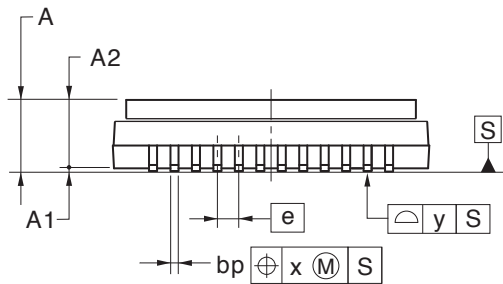

24-PIN PLASTIC SSOP(18.1x11.8)

(UNIT:mm)

ITEM	DIMENSIONS
D	11.80±0.10
E	18.10±0.10
HE	20.10±0.20
A	2.68±0.10
A1	0.125±0.05
A2	2.55
A3	0.25
e	0.80
bp	0.30 ^{+0.10} _{-0.05}
c	0.15 ^{+0.05} _{-0.01}
L	0.50
Lp	0.60±0.15
L1	1.00±0.10
x	0.16
y	0.10
theta	3° ^{+5°} _{-3°}
ZD	1.50

P24ML-80-JAA-1