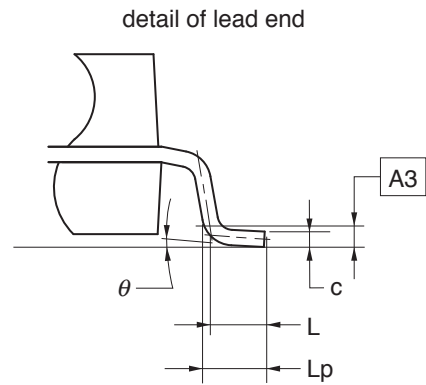

24-PIN PLASTIC SSOP(18.1x11.8)

(UNIT:mm)

ITEM	DIMENSIONS
D	11.80±0.10
E	18.10±0.10
HE	20.10±0.20
A	2.68±0.10
A1	0.125±0.05
A2	2.55
A3	0.25
e	0.80
bp	0.30 ^{+0.10} _{-0.05}
c	0.15 ^{+0.05} _{-0.01}
L	0.50
Lp	0.60±0.15
L1	1.00±0.10
x	0.16
y	0.10
theta	3° ^{+5°} _{-3°}
ZD	1.50

P24ML-80-JAA-1