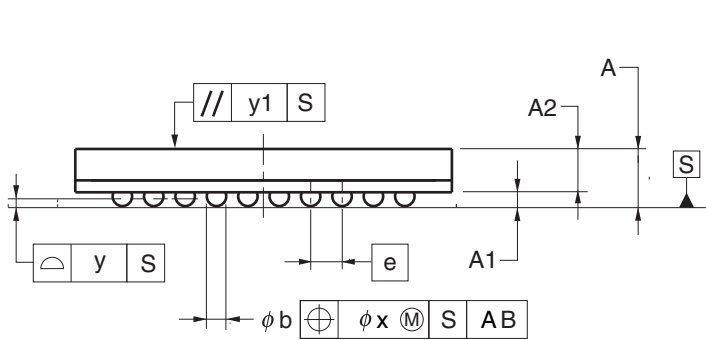

JEITA Package Code	RENESAS Code	Previous Code	MASS (TYP.) [g]
P-TFBGA100-6x6-0.50	PTBG0100KA-A	P100F1-50-BAK-2	0.065

(UNIT:mm)

ITEM	DIMENSIONS
D	6.00±0.10
E	6.00±0.10
w	0.20
A	0.91±0.10
A1	0.22±0.05
A2	0.69
e	0.50
b	0.31±0.05
x	0.05
y	0.08
y1	0.20
ZD	0.75
ZE	0.75