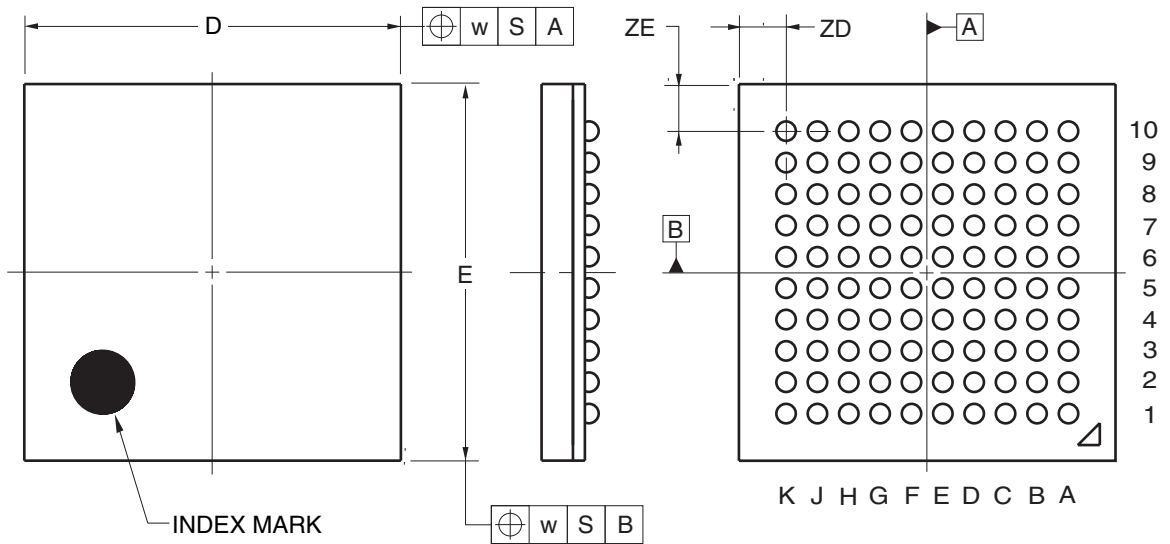

JEITA Package Code	RENESAS Code	Previous Code	MASS (TYP.) [g]
P-TFBGA100-6x6-0.50	PTBG0100KA-A	P100F1-50-BAK-2	0.065

(UNIT:mm)

ITEM	DIMENSIONS
D	6.00±0.10
E	6.00±0.10
w	0.20
A	0.91±0.10
A1	0.22±0.05
A2	0.69
e	0.50
b	0.31±0.05
x	0.05
y	0.08
y1	0.20
ZD	0.75
ZE	0.75