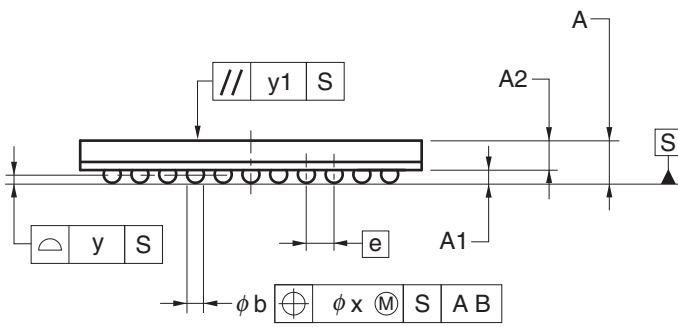

JEITA Package Code	RENESAS Code	Previous Code	MASS (TYP.) [g]
P-TFBGA121-8x8-0.65	PTBG0121JB-A	P121F1-65-CA7-2	0.13

(UNIT:mm)

ITEM	DIMENSIONS
D	8.00±0.10
E	8.00±0.10
w	0.20
A	0.99±0.10
A1	0.30±0.05
A2	0.69
e	0.65
b	0.40±0.05
x	0.08
y	0.10
y1	0.20
ZD	0.75
ZE	0.75