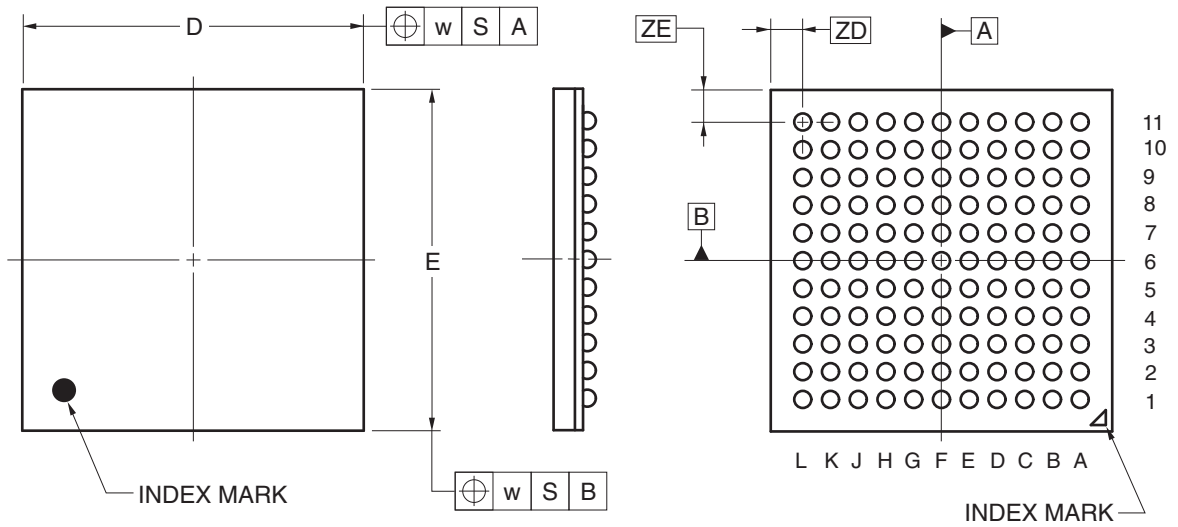

JEITA Package Code	RENESAS Code	Previous Code	MASS (TYP.) [g]
P-TFBGA121-8x8-0.65	PTBG0121JB-A	P121F1-65-CA7-2	0.13

(UNIT:mm)

ITEM	DIMENSIONS
D	8.00±0.10
E	8.00±0.10
w	0.20
A	0.99±0.10
A1	0.30±0.05
A2	0.69
e	0.65
b	0.40±0.05
x	0.08
y	0.10
y1	0.20
ZD	0.75
ZE	0.75