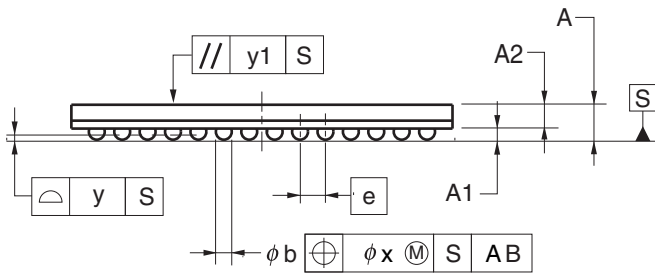

JEITA Package code	RENESAS code	Previous code	MASS(TYP.)[g]
P-TFBGA144-12x12-0.80	PTBG0144GB-A	P144F1-80-EAS	0.29

Reference Symbol	Dimension in Millimeters		
	Min	Nom	Max
D	11.90	12.00	12.10
E	11.90	12.00	12.10
w	—	—	0.20
e	—	0.80	—
A	1.00	1.10	1.20
A1	0.29	0.35	0.41
A2	—	0.75	—
b	0.40	0.50	0.55
x	—	—	0.08
y	—	—	0.10
y1	—	—	0.20
ZD	—	0.80	—
ZE	—	0.80	—