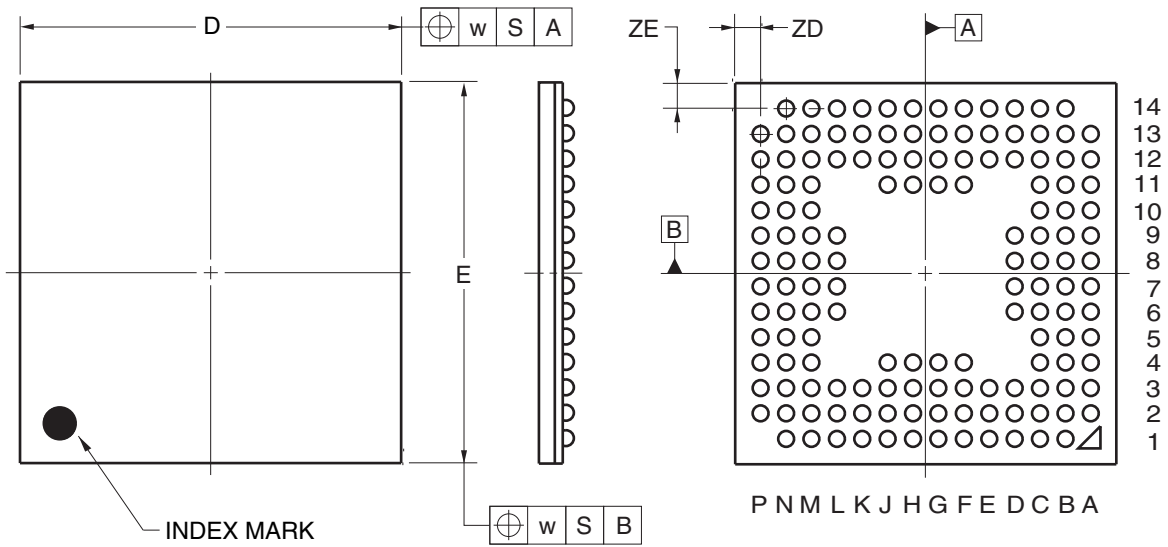

JEITA Package code	RENESAS code	Previous code	MASS(TYP.)[g]
P-TFBGA144-12x12-0.80	PTBG0144GB-A	P144F1-80-EAS	0.29

Reference Symbol	Dimension in Millimeters		
	Min	Nom	Max
D	11.90	12.00	12.10
E	11.90	12.00	12.10
w	—	—	0.20
e	—	0.80	—
A	1.00	1.10	1.20
A1	0.29	0.35	0.41
A2	—	0.75	—
b	0.40	0.50	0.55
x	—	—	0.08
y	—	—	0.10
y1	—	—	0.20
ZD	—	0.80	—
ZE	—	0.80	—