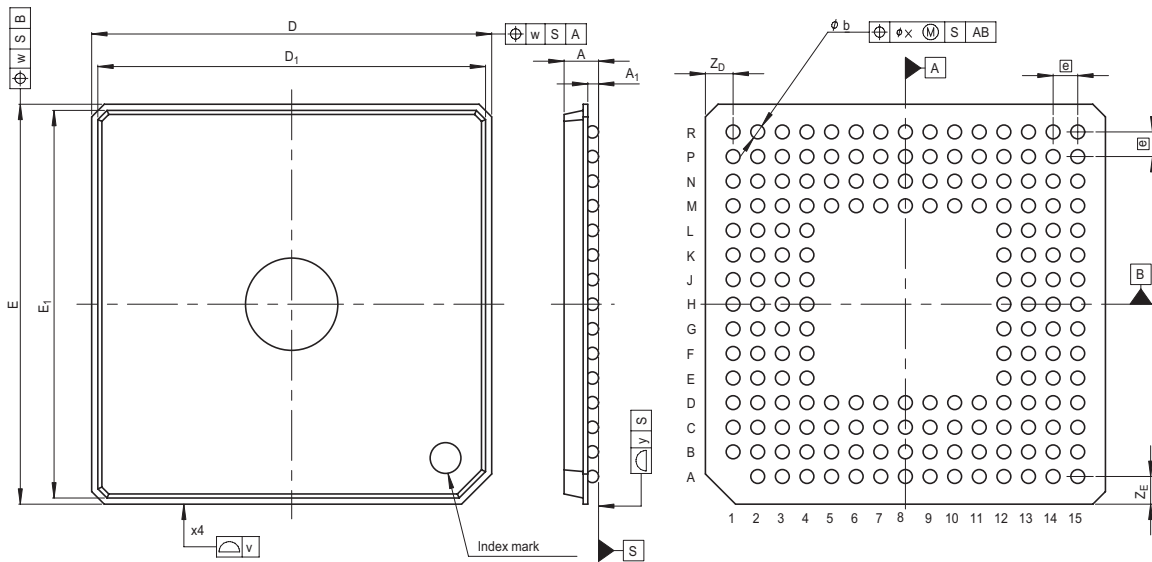

JEITA Package Code	RENESAS Code	Previous Code	MASS[Typ.]
P-TFBGA175-13x13-0.80	PTBG0175GA-A	175F7F	0.3g

Reference Symbol	Dimension in Millimeters		
	Min	Nom	Max
D	—	13.0	—
E	—	13.0	—
v	—	—	0.20
w	—	—	0.20
A	—	—	1.2
A ₁	0.3	0.35	0.4
ϕ	—	0.8	—
b	0.4	0.45	0.5
x	—	—	0.08
y	—	—	0.10
Z _D	—	0.9	—
Z _E	—	0.9	—
D ₁	—	12.6	—
E ₁	—	12.6	—