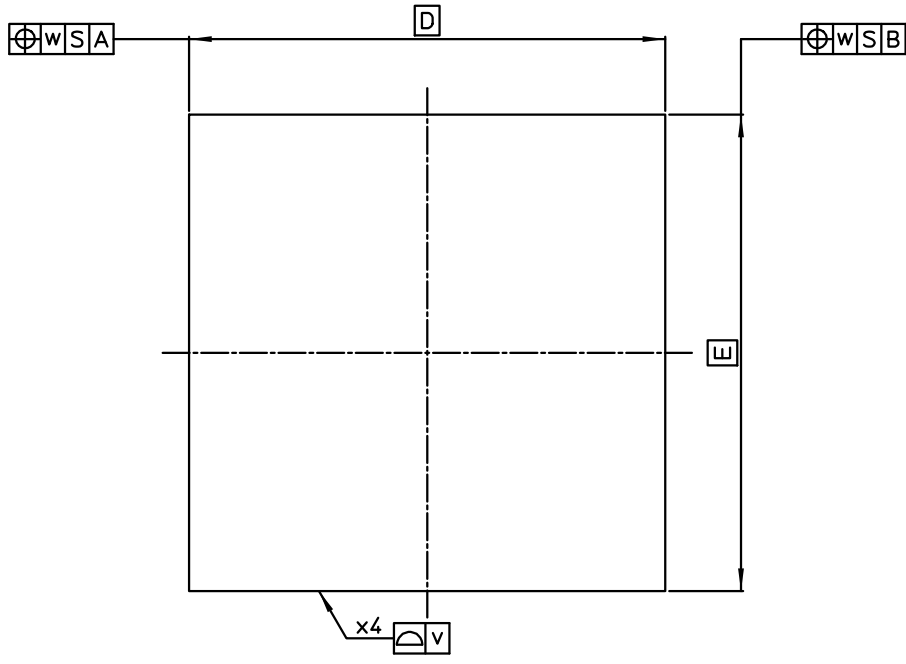

JEITA Package Code P-TFLGA145-9x9-0.65	RENESAS Code PTLG0145JB-A	Previous Code -	MASS[Typ.] 0.15g
---	------------------------------	--------------------	---------------------

Reference Symbol	Dimension in Millimeters		
	Min	Nom	Max
D	—	9.0	—
E	—	9.0	—
v	—	—	0.15
w	—	—	0.20
A	—	—	1.2
A <sub>1</sub>	—	—	—
e	—	0.65	—
b	0.30	0.35	0.40
x	—	—	0.08
y	—	—	0.1
y <sub>1</sub>	—	—	0.20
S <sub>D</sub>	—	—	—
S <sub>E</sub>	—	—	—
Z <sub>D</sub>	—	0.6	—
Z <sub>E</sub>	—	0.6	—