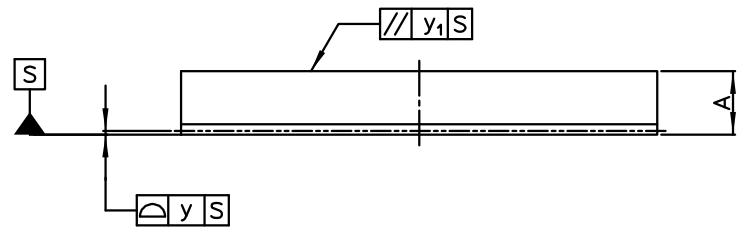

JEITA Package Code P-TFLGA145-9x9-0.65	RENESAS Code PTLG0145JB-A	Previous Code -	MASS[Typ.] 0.15g
---	------------------------------	--------------------	---------------------

Reference Symbol	Dimension in Millimeters		
	Min	Nom	Max
D	—	9.0	—
E	—	9.0	—
v	—	—	0.15
w	—	—	0.20
A	—	—	1.2
A ₁	—	—	—
e	—	0.65	—
b	0.30	0.35	0.40
x	—	—	0.08
y	—	—	0.1
y ₁	—	—	0.20
S _D	—	—	—
S _E	—	—	—
Z _D	—	0.6	—
Z _E	—	0.6	—