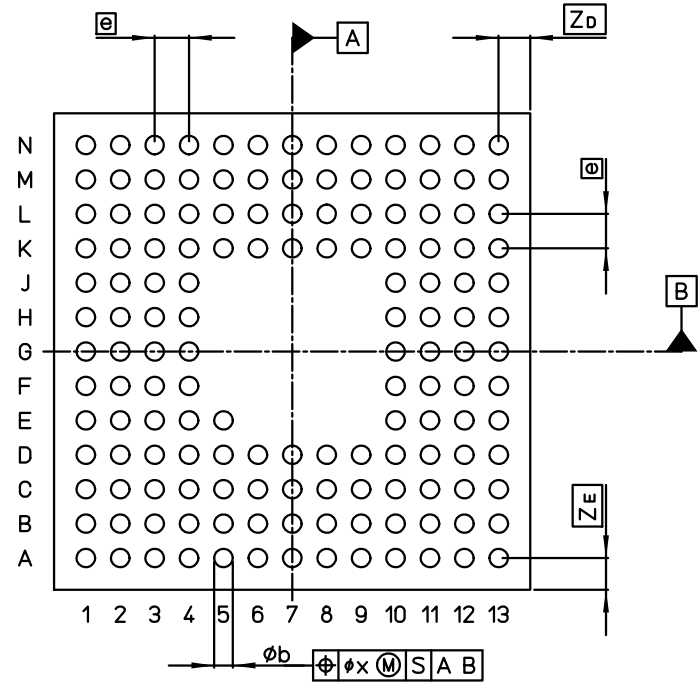

JEITA Package Code P-TFLGA145-9x9-0.65	RENESAS Code PTLG0145JB-A	Previous Code -	MASS[Typ.] 0.15g
---	------------------------------	--------------------	---------------------

Reference Symbol	Dimension in Millimeters		
	Min	Nom	Max
D	—	9.0	—
E	—	9.0	—
v	—	—	0.15
w	—	—	0.20
A	—	—	1.2
A <sub>1</sub>	—	—	—
e	—	0.65	—
b	0.30	0.35	0.40
x	—	—	0.08
y	—	—	0.1
y <sub>1</sub>	—	—	0.20
S <sub>D</sub>	—	—	—
S <sub>E</sub>	—	—	—
Z <sub>D</sub>	—	0.6	—
Z <sub>E</sub>	—	0.6	—