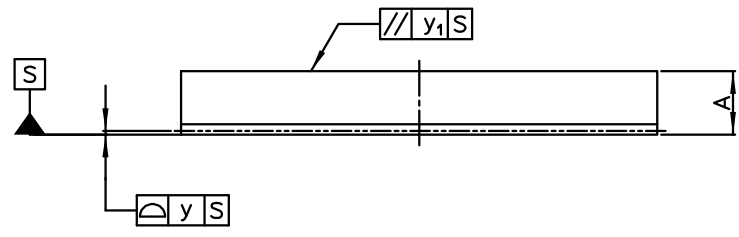

JEITA Package Code P-TFLGA145-9x9-0.65	RENESAS Code PTLG0145JB-A	Previous Code -	MASS[Typ.] 0.15g
---	------------------------------	--------------------	---------------------

Reference Symbol	Dimension in Millimeters		
	Min	Nom	Max
D	—	9.0	—
E	—	9.0	—
v	—	—	0.15
w	—	—	0.20
A	—	—	1.2
A <sub>1</sub>	—	—	—
e	—	0.65	—
b	0.30	0.35	0.40
x	—	—	0.08
y	—	—	0.1
y <sub>1</sub>	—	—	0.20
S <sub>D</sub>	—	—	—
S <sub>E</sub>	—	—	—
Z <sub>D</sub>	—	0.6	—
Z <sub>E</sub>	—	0.6	—