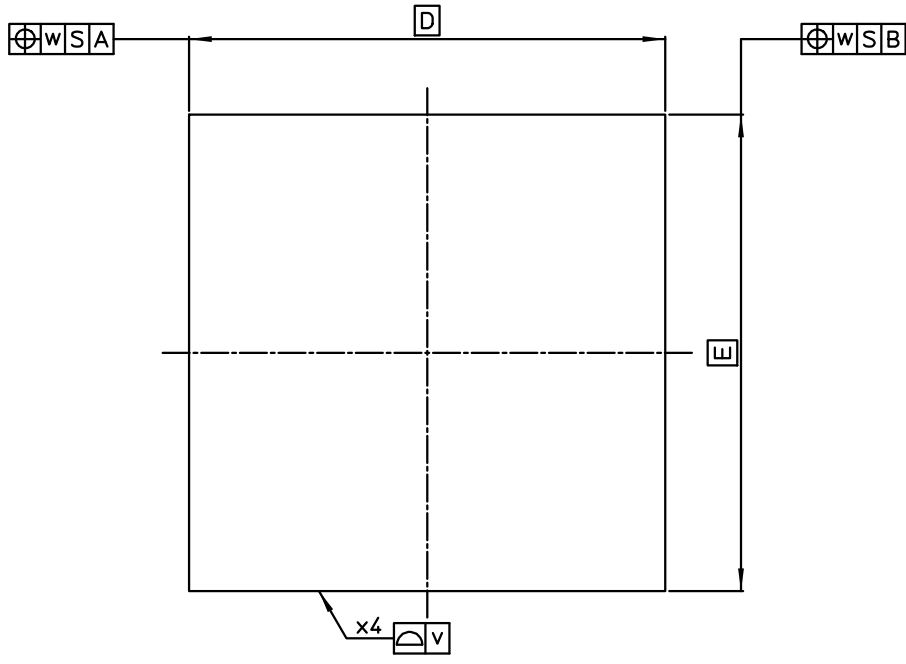

JEITA Package Code P-TFLGA145-9x9-0.65	RENESAS Code PTLG0145JB-A	Previous Code -	MASS[Typ.] 0.15g
---	------------------------------	--------------------	---------------------

Reference Symbol	Dimension in Millimeters		
	Min	Nom	Max
D	—	9.0	—
E	—	9.0	—
v	—	—	0.15
w	—	—	0.20
A	—	—	1.2
A ₁	—	—	—
e	—	0.65	—
b	0.30	0.35	0.40
x	—	—	0.08
y	—	—	0.1
y ₁	—	—	0.20
S _D	—	—	—
S _E	—	—	—
Z _D	—	0.6	—
Z _E	—	0.6	—