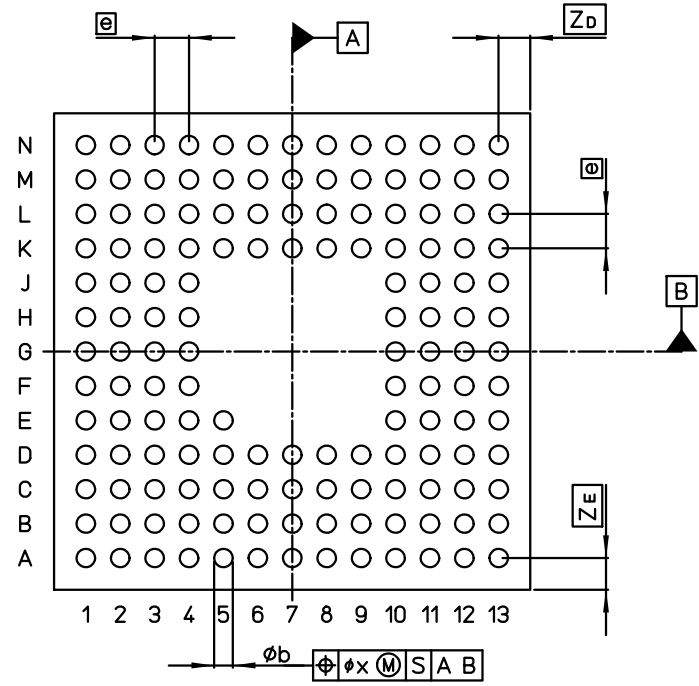

JEITA Package Code P-TFLGA145-9x9-0.65	RENESAS Code PTLG0145JB-A	Previous Code -	MASS[Typ.] 0.15g
---	------------------------------	--------------------	---------------------

Reference Symbol	Dimension in Millimeters		
	Min	Nom	Max
D	—	9.0	—
E	—	9.0	—
v	—	—	0.15
w	—	—	0.20
A	—	—	1.2
A ₁	—	—	—
e	—	0.65	—
b	0.30	0.35	0.40
x	—	—	0.08
y	—	—	0.1
y ₁	—	—	0.20
S _D	—	—	—
S _E	—	—	—
Z _D	—	0.6	—
Z _E	—	0.6	—